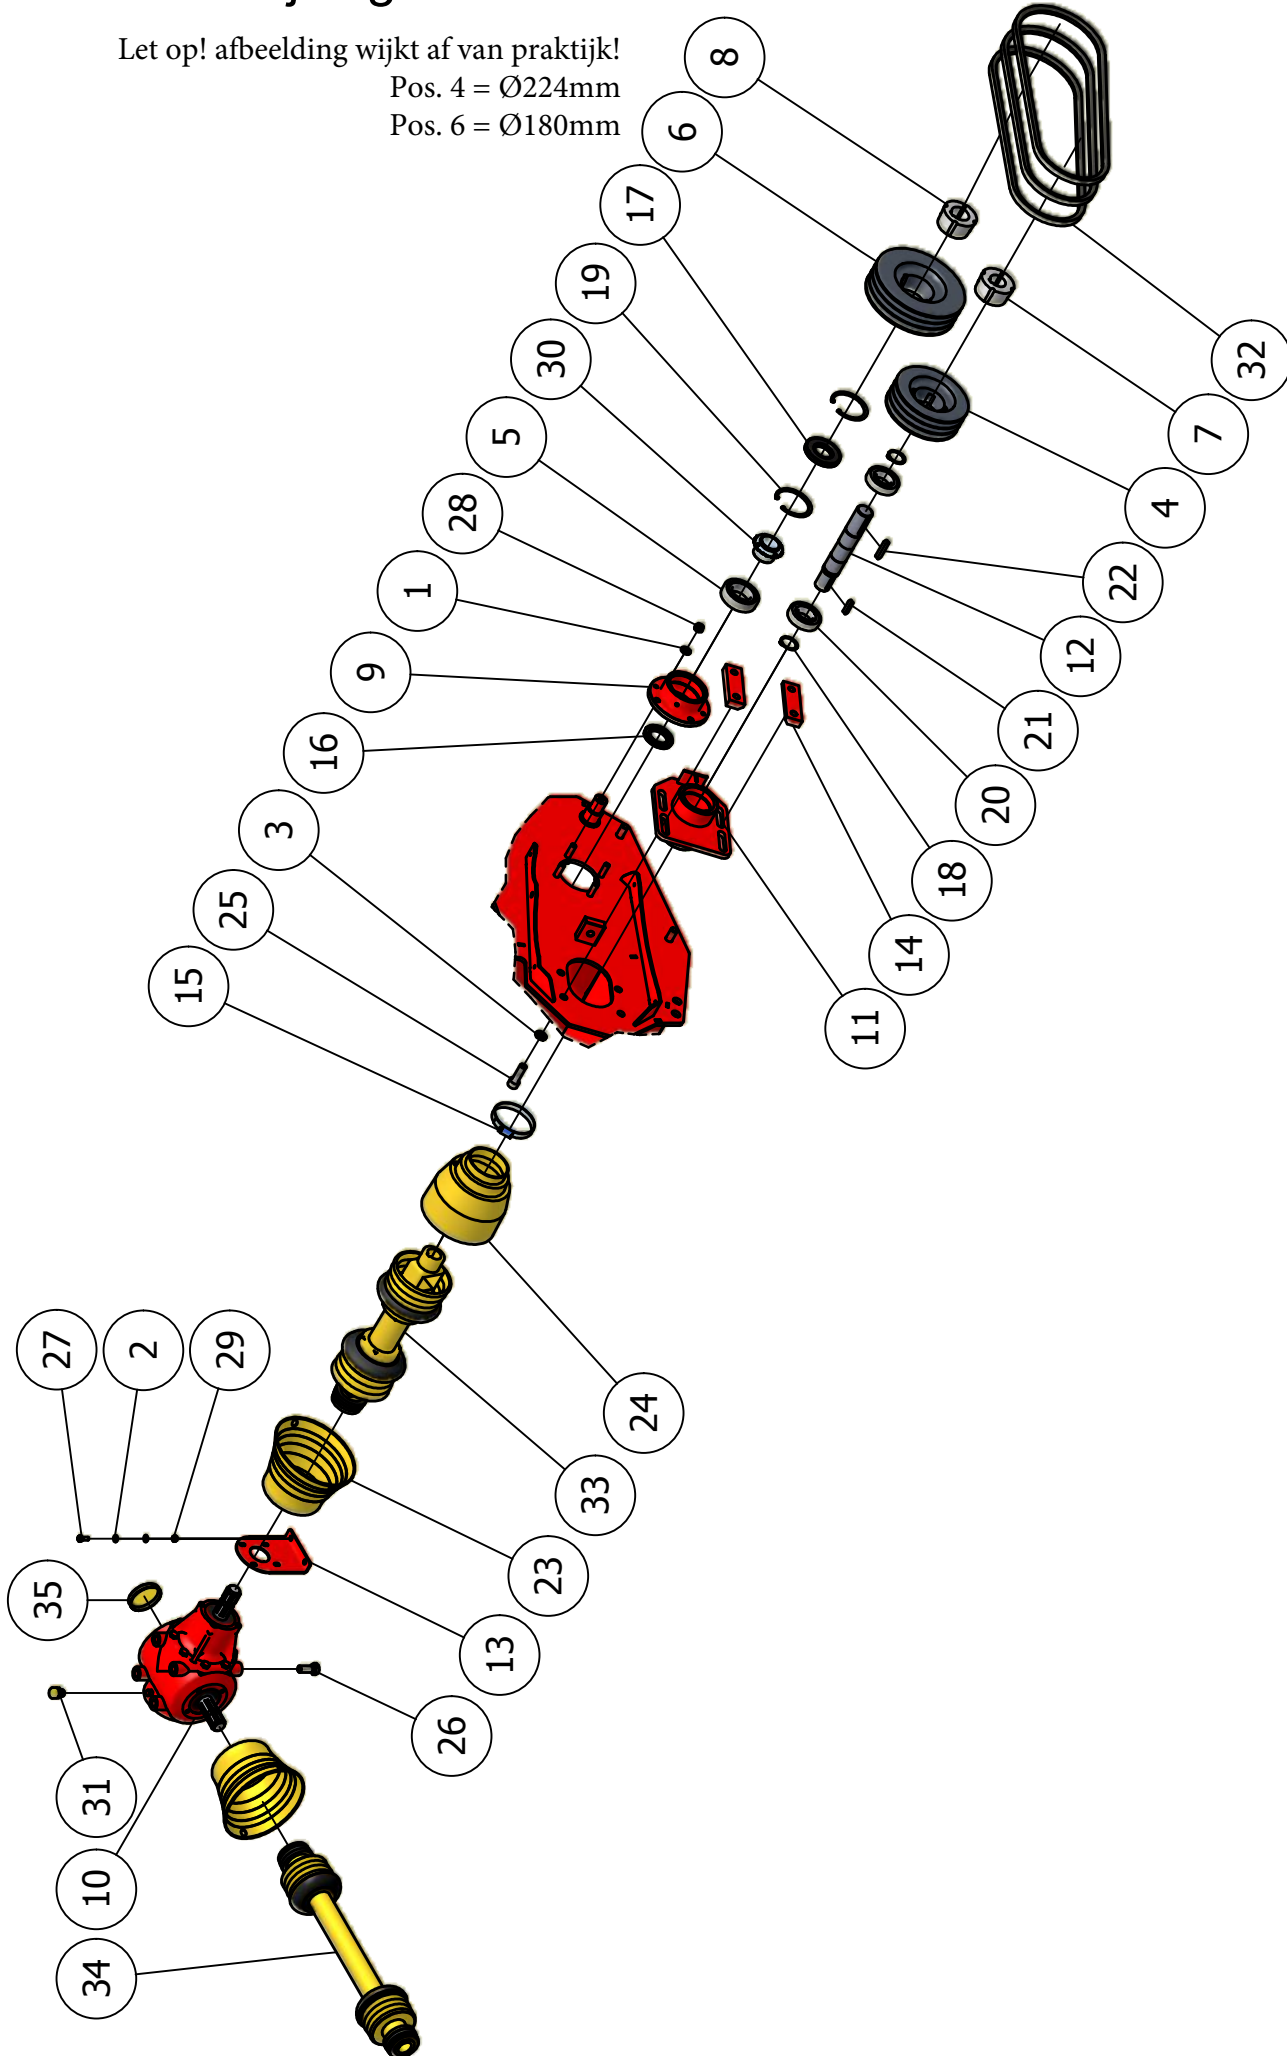

04. Aandrijving maaiunit

Let op! afbeelding wijkt af van praktijk!

Pos. 4 = Ø224mm

Pos. 6 = Ø180mm

04. Stuklijst aandrijving maaiunit

Stukn	Artikelnummer	Omschrijving	Aant.	Opmerking
1	121183	Sluitring M12 DIN125A ELVZ	4	
2	121203	Sluitring M8 DIN125A ELVZ	4	
3	121220	Veerring M16 DIN127B ELVZ	4	
4	121441	V-snaarpoulie	1	
5	121439	Zelfinstellend kogellager	1	
6	121346	V-snaarpoulie	1	
7	121456	Klembus taperlock	1	
8	121457	Klembus taperlock	1	
9	450.03.015	Lagerhuis Panda klepel rotor	1	
10	450.03.020	Tandwielkast Panda maaiunit	1	Olie: 1.7 Ltr SAE80W90
11	450.05.004	Verstelbaar lagerhuis maaiunit	1	
12	450.05.005	Aandrijfjas maaiunit Panda	1	
13	450.05.008	Hoeksteun tandwielkast P1806	1	
14	450.05.009	Borgstrip lagerhuis	2	
15	121689	Slangklem	1	
16	121702	Keerring	1	
17	121722	Keerring	1	
18	121807	Seegerring	2	
19	121896	Seegerring huis	2	
20	122094	Diepgroefkogellager	2	
21	122171	Inlegspie	1	
22	122178	Inlegspie	1	
23	122420	Beschermkap aftakas	2	
24	122423	Beschermkap aftakas	1	
25	122587	Inbusbout M16x50 DIN912 kl.10.9	4	
26	122793	Bout M16x40 DIN933 ELVZ	8	
27	122828	Bout M8x20 DIN933 ELVZ	2	
28	122940	Moer M12ZB DIN985 ELVZ	4	
29	122967	Moer M8ZB DIN985 ELVZ	2	
30	123757	Klembus	1	
31	124316	Ontluchttingsfilter	1	
32	125046	V-snaar Red Power	3	
33	125109	Aftakas W2300/280+spiebaangaffel	1	
34	125128	Aftakas WWE2480/1210 met vrijloop F	1	
35	125276	Afdichtkap	1