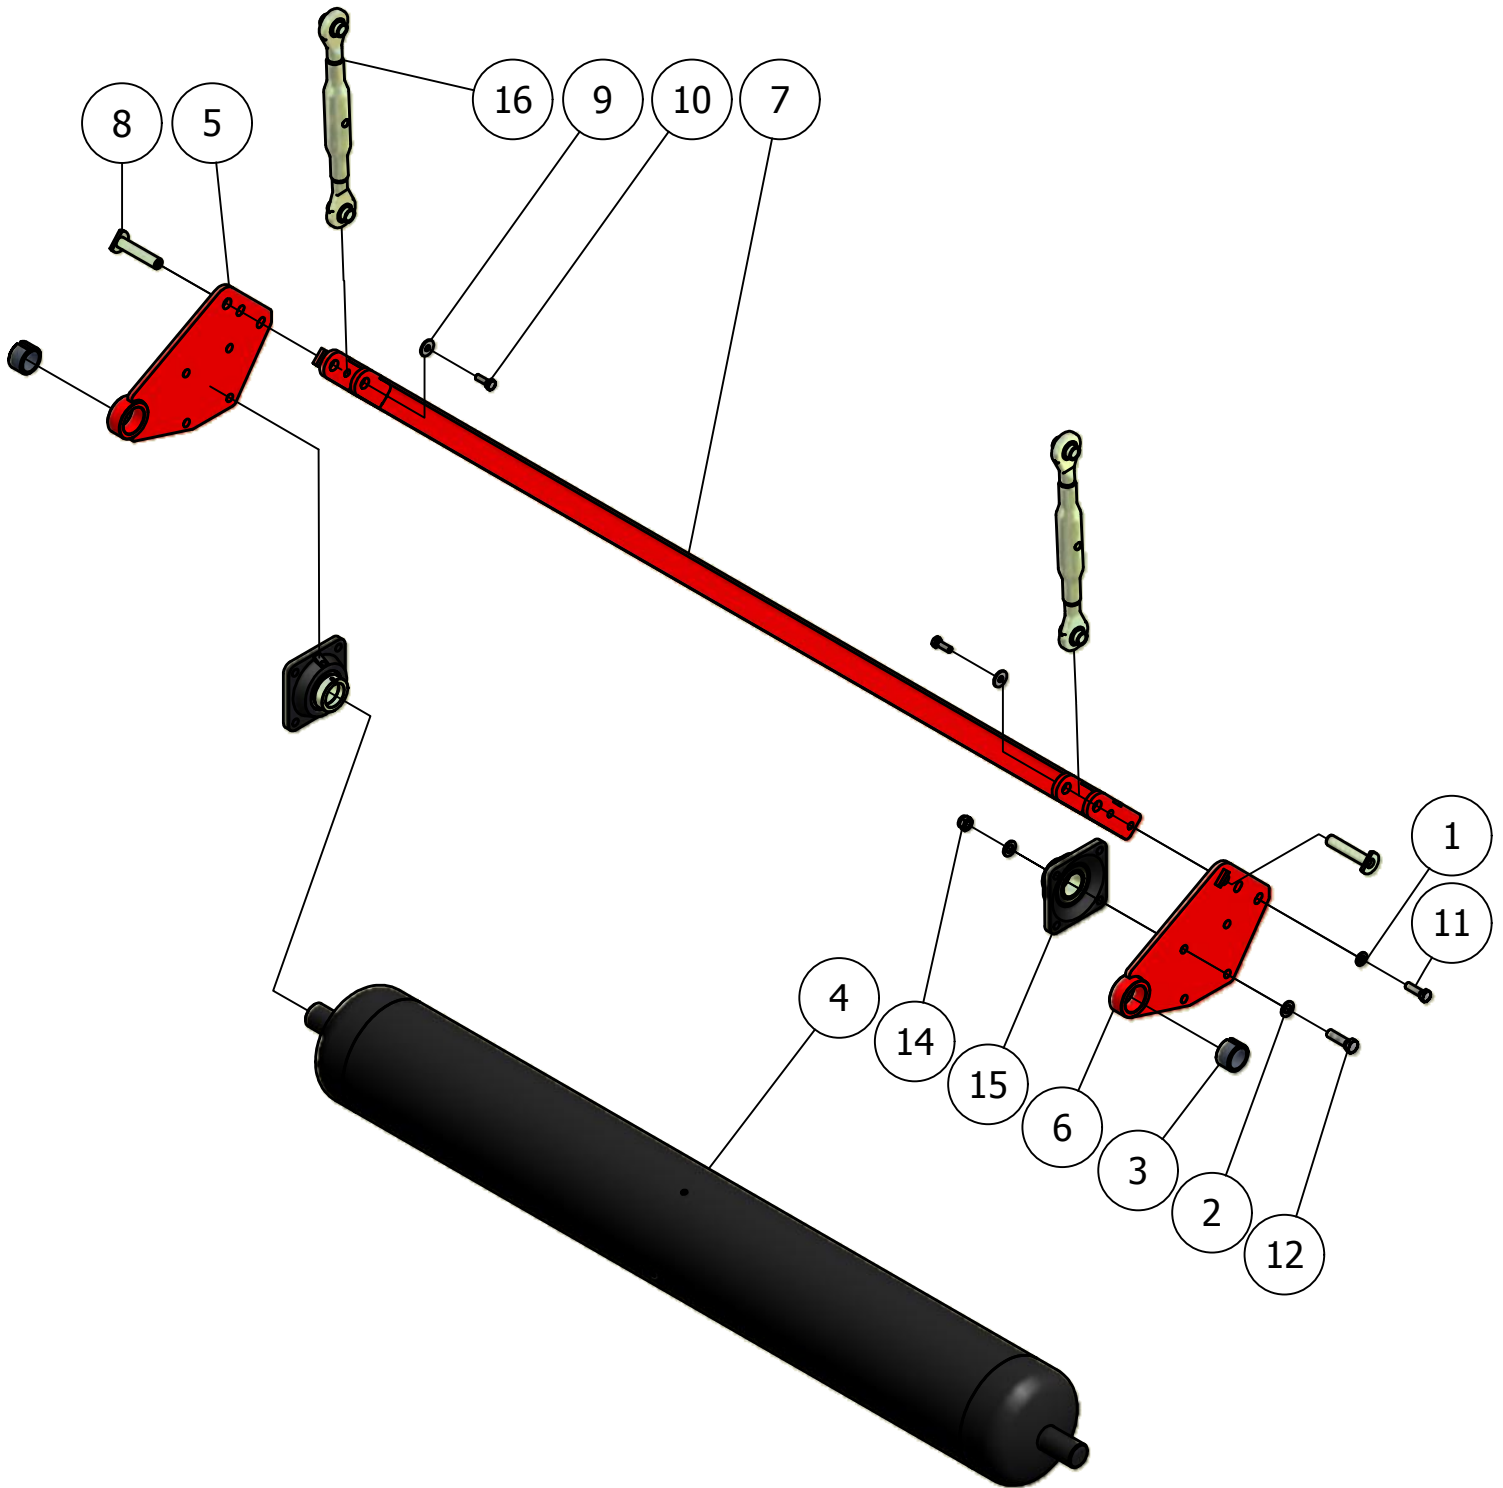

04. Looprol

04. Stuklijst looprol

Stukn	Artikelnummer	Omschrijving	Aant.	Opmerking
1	121183	Sluitring M12 DIN125A ELVZ	8	
2	121186	Sluitring M14 DIN125A ELVZ	16	
3	121290	Inspanbus	2	
4	450.04.001	Looprol maaiunit 1.8mtr	1	
5	450.04.002	Looprolhouder rechts maaiunit 1.8mt	1	
6	450.04.003	Looprolhouder links maaiunit 1.8mtr	1	
7	450.04.004	Afschraper looprol 1.8mtr.	1	
8	450.06.006	Pen $\varnothing$19mm L=93mm	2	
9	122536	Carrosseriering M10 DIN9021A ELVZ	2	
10	122749	Bout M10x30 DIN933 ELVZ	2	
11	122769	Bout M12x40 DIN933 ELVZ	4	
12	122782	Bout M14x50 DIN933 ELVZ	8	
13	122940	Moer M12ZB DIN985 ELVZ	4	
14	122943	Moer M14ZB DIN985 ELVZ	8	
15	124449	Flenslagerblok	2	
16	125169	Topstang	2