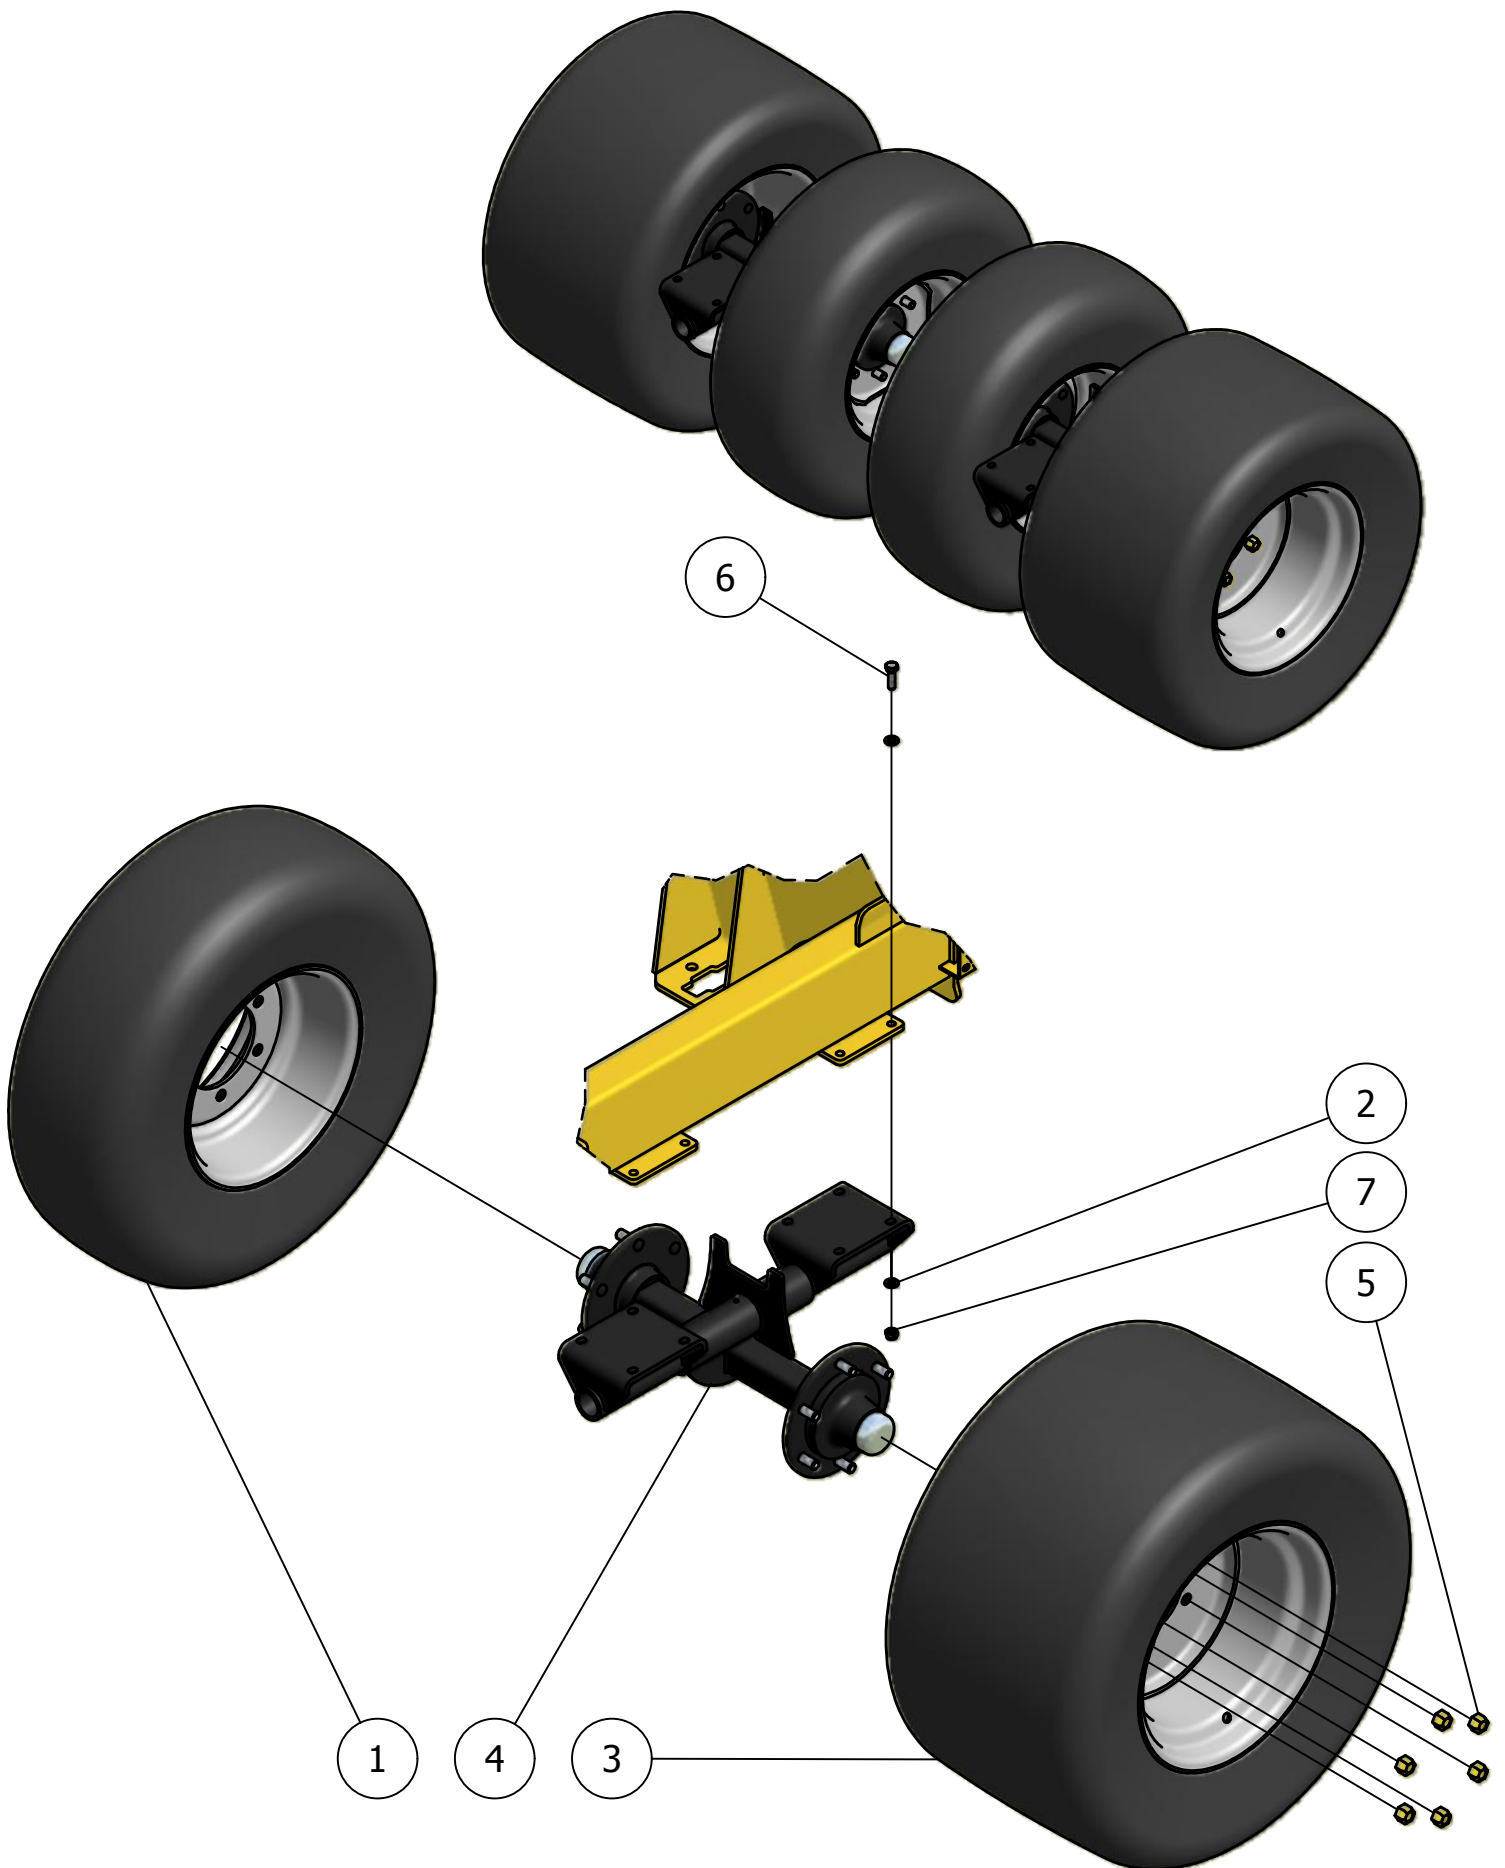

05. Pendelstel ongeremd

05. Stuklijst pendelstel ongeremd

Stukn	Artikelnummer	Omschrijving	Aant.	Opmerking
1	121134	Band-wiel combinatie BKT AW	2	
2	121183	Sluitring M12 DIN125A ELVZ	32	
3	121357	Band-wiel combinatie BKT AW	2	
4	442.04.003	Pendelwielstel ongeremd P1806	2	
5	122551	Wielmoer M18	24	
6	122769	Bout M12x40 DIN933 ELVZ	16	
7	122940	Moer M12ZB DIN985 ELVZ	16	

Wielaseind