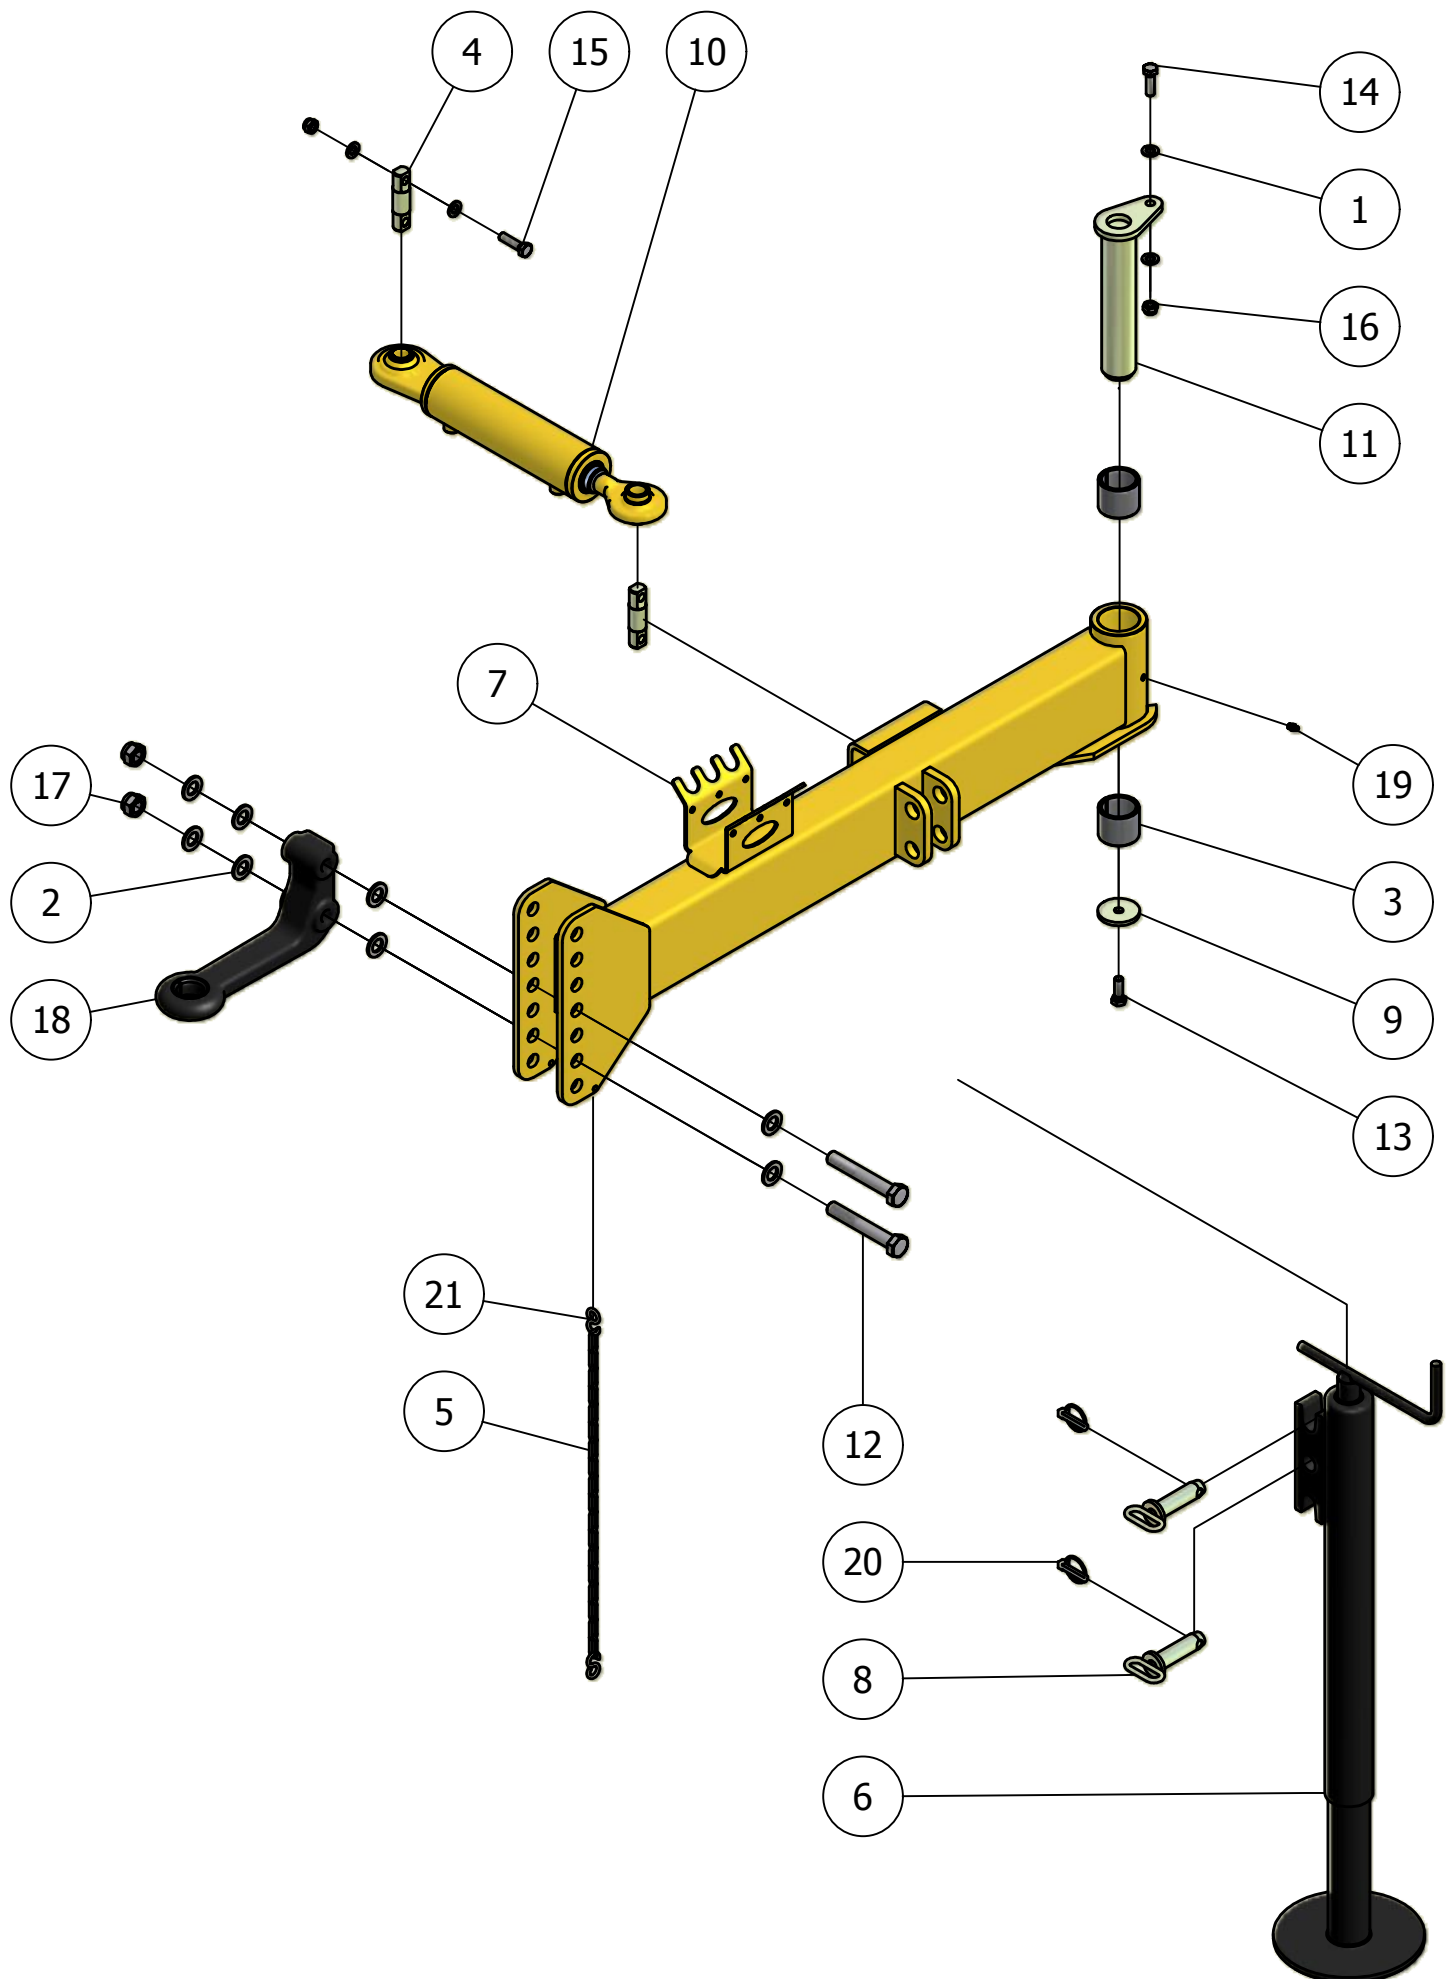

01. Dissel

01. Stuklijst dissel

Stukn	Artikelnummer	Omschrijving	Aant.	Opmerking
1	121183	Sluitring M12 DIN125A ELVZ	8	
2	121191	Sluitring M20 DIN125A ELVZ	8	
3	121296	Inspanbus	2	
4	200.25.100	Oplegpen 25x100	2	
5	411.01.020	Ketting CK40V-18 schakels	1	
6	442.01.006	Steunpoot	1	
7	442.01.010	Dissel P1806	1	
8	440.01.012	Pen ø25 L=92mm	2	
9	440.03.013	Borgring ø61xø13x6	1	
10	440.05.001	Cilinder knikdissel D40/70-170	1	Afd.set: 123277
11	442.01.003	Scharnierpen ø50 Dissel Panda	1	
12	122721	Bout M20x130 DIN931 ELVZ	2	
13	122768	Bout M12x35 DIN933 ELVZ	1	
14	122769	Bout M12x40 DIN933 ELVZ	1	
15	122771	Bout M12x45 DIN933 ELVZ	4	
16	122940	Moer M12ZB DIN985 ELVZ	5	
17	122950	Moer M20ZB DIN985 ELVZ	2	
18	123239	Trekoog	1	
19	123688	Vetnippel	1	
20	124097	Borgclip	2	
21	124910	S-Haak	2