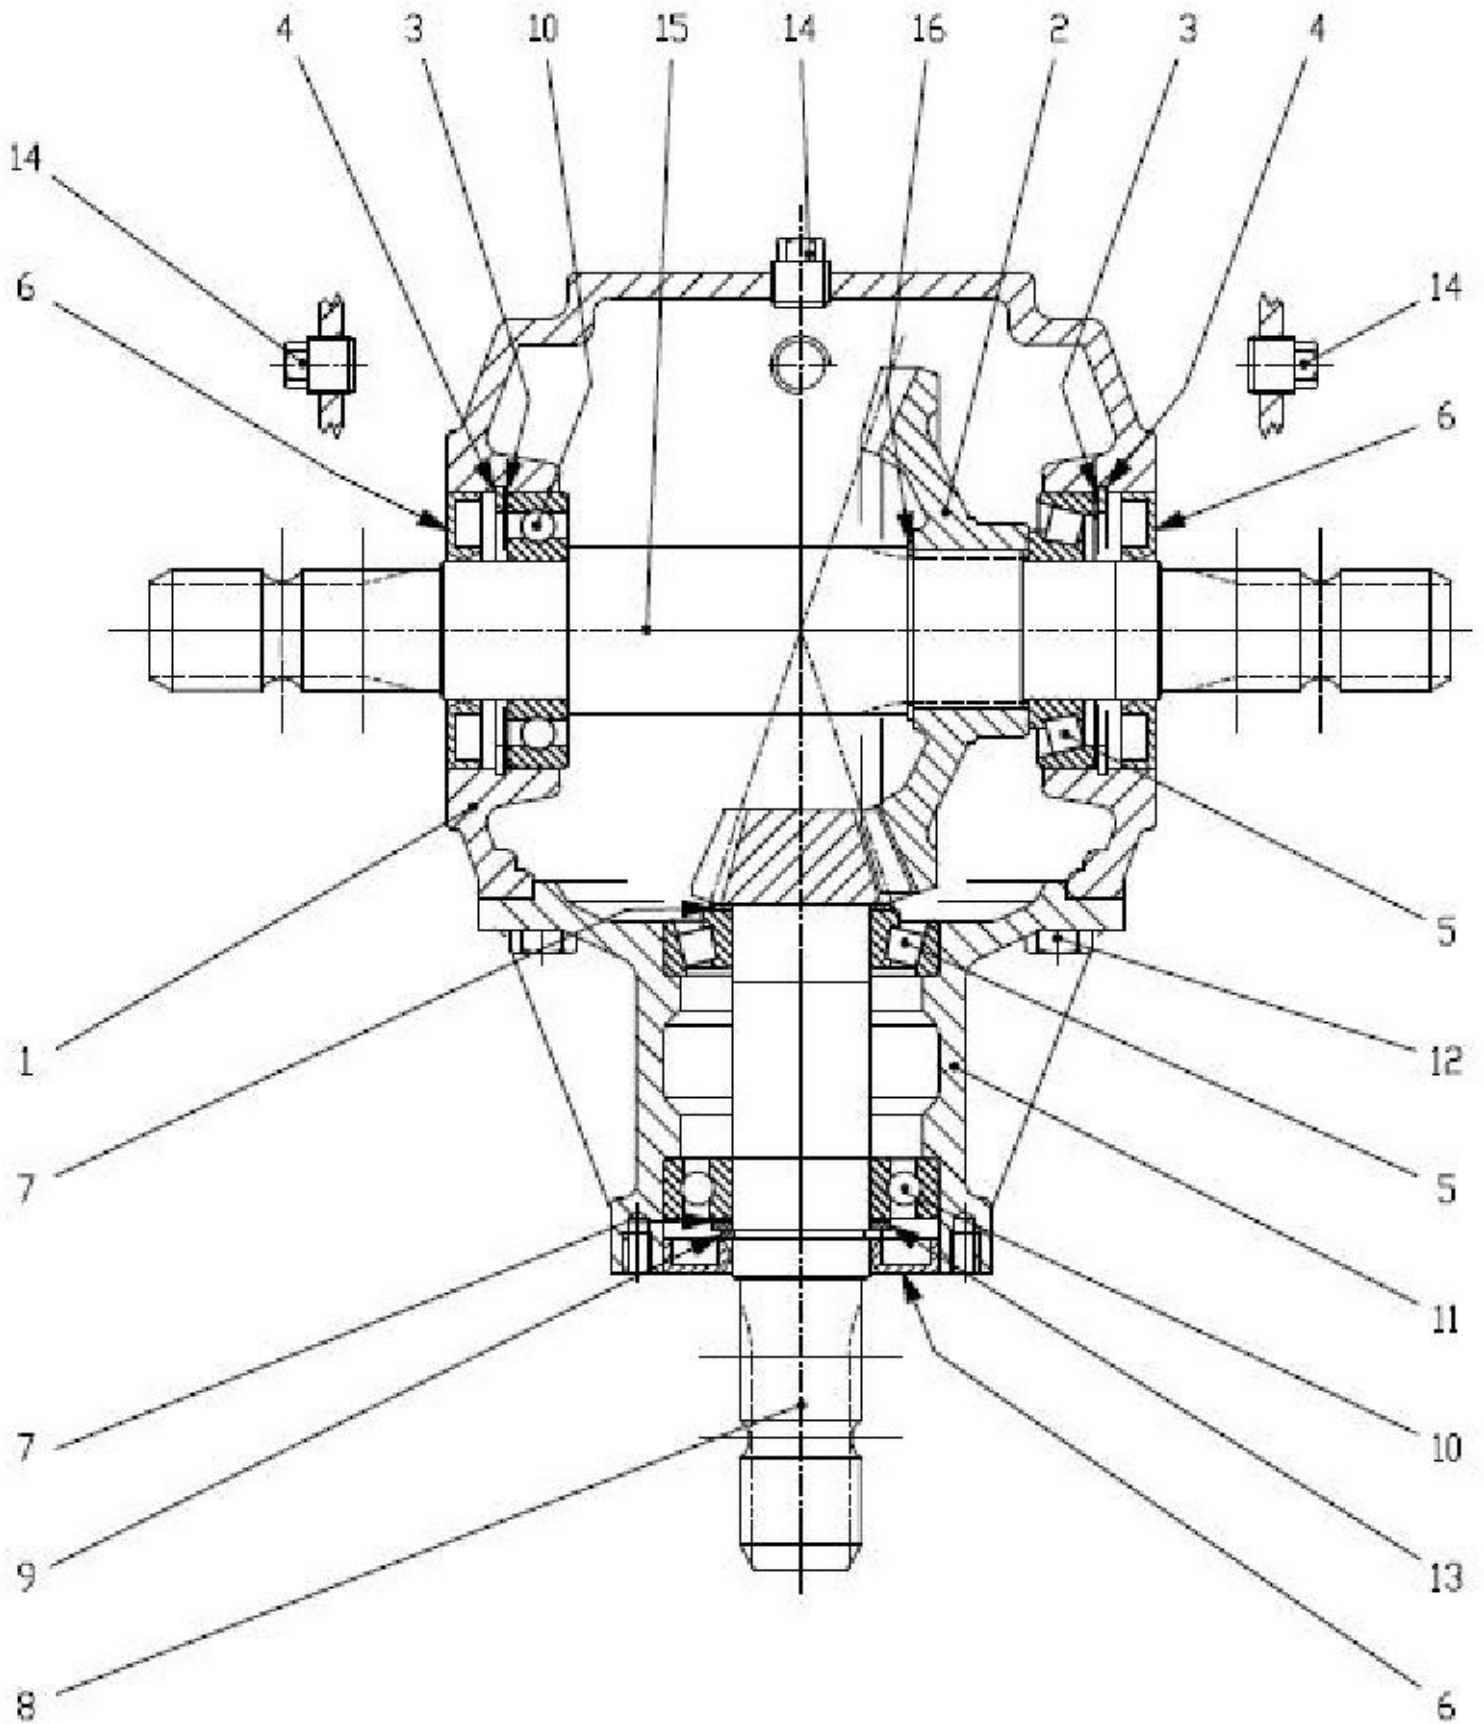

04. Tandwielkast 450.03.020

04. Stuklijst tandwielkast 450.03.020

Stukn	Artikelnummer	Omschrijving	Aant.	Opmerking
1	0.278.0300.00	Huis tandwielkast	1	
2	0.278.6001.00	Conisch tandwiel Z=35 M4.5	2	
3	123003	Opvulring	2	
4	121894	Seegerring huis	2	
5	30208	Conisch rollager	2	
6	121631	Keerring	3	
7	122974	Opvulring	2	
8	0.278.5003.00	Pignonas met conisch tandwiel Z=12 M4.5	1	
9	121807	Seegerring	1	
10	122093	Diepgroefkogellager	2	
11	988657905	Verlengbuis tandwielkast	1	
12	122748	Bout M10x25 DIN933 ELVZ	8	
13	121802	Seegerring as 42	1	
14	125242	Aftapplug	3	
15	988657905	As tandwielkast	1