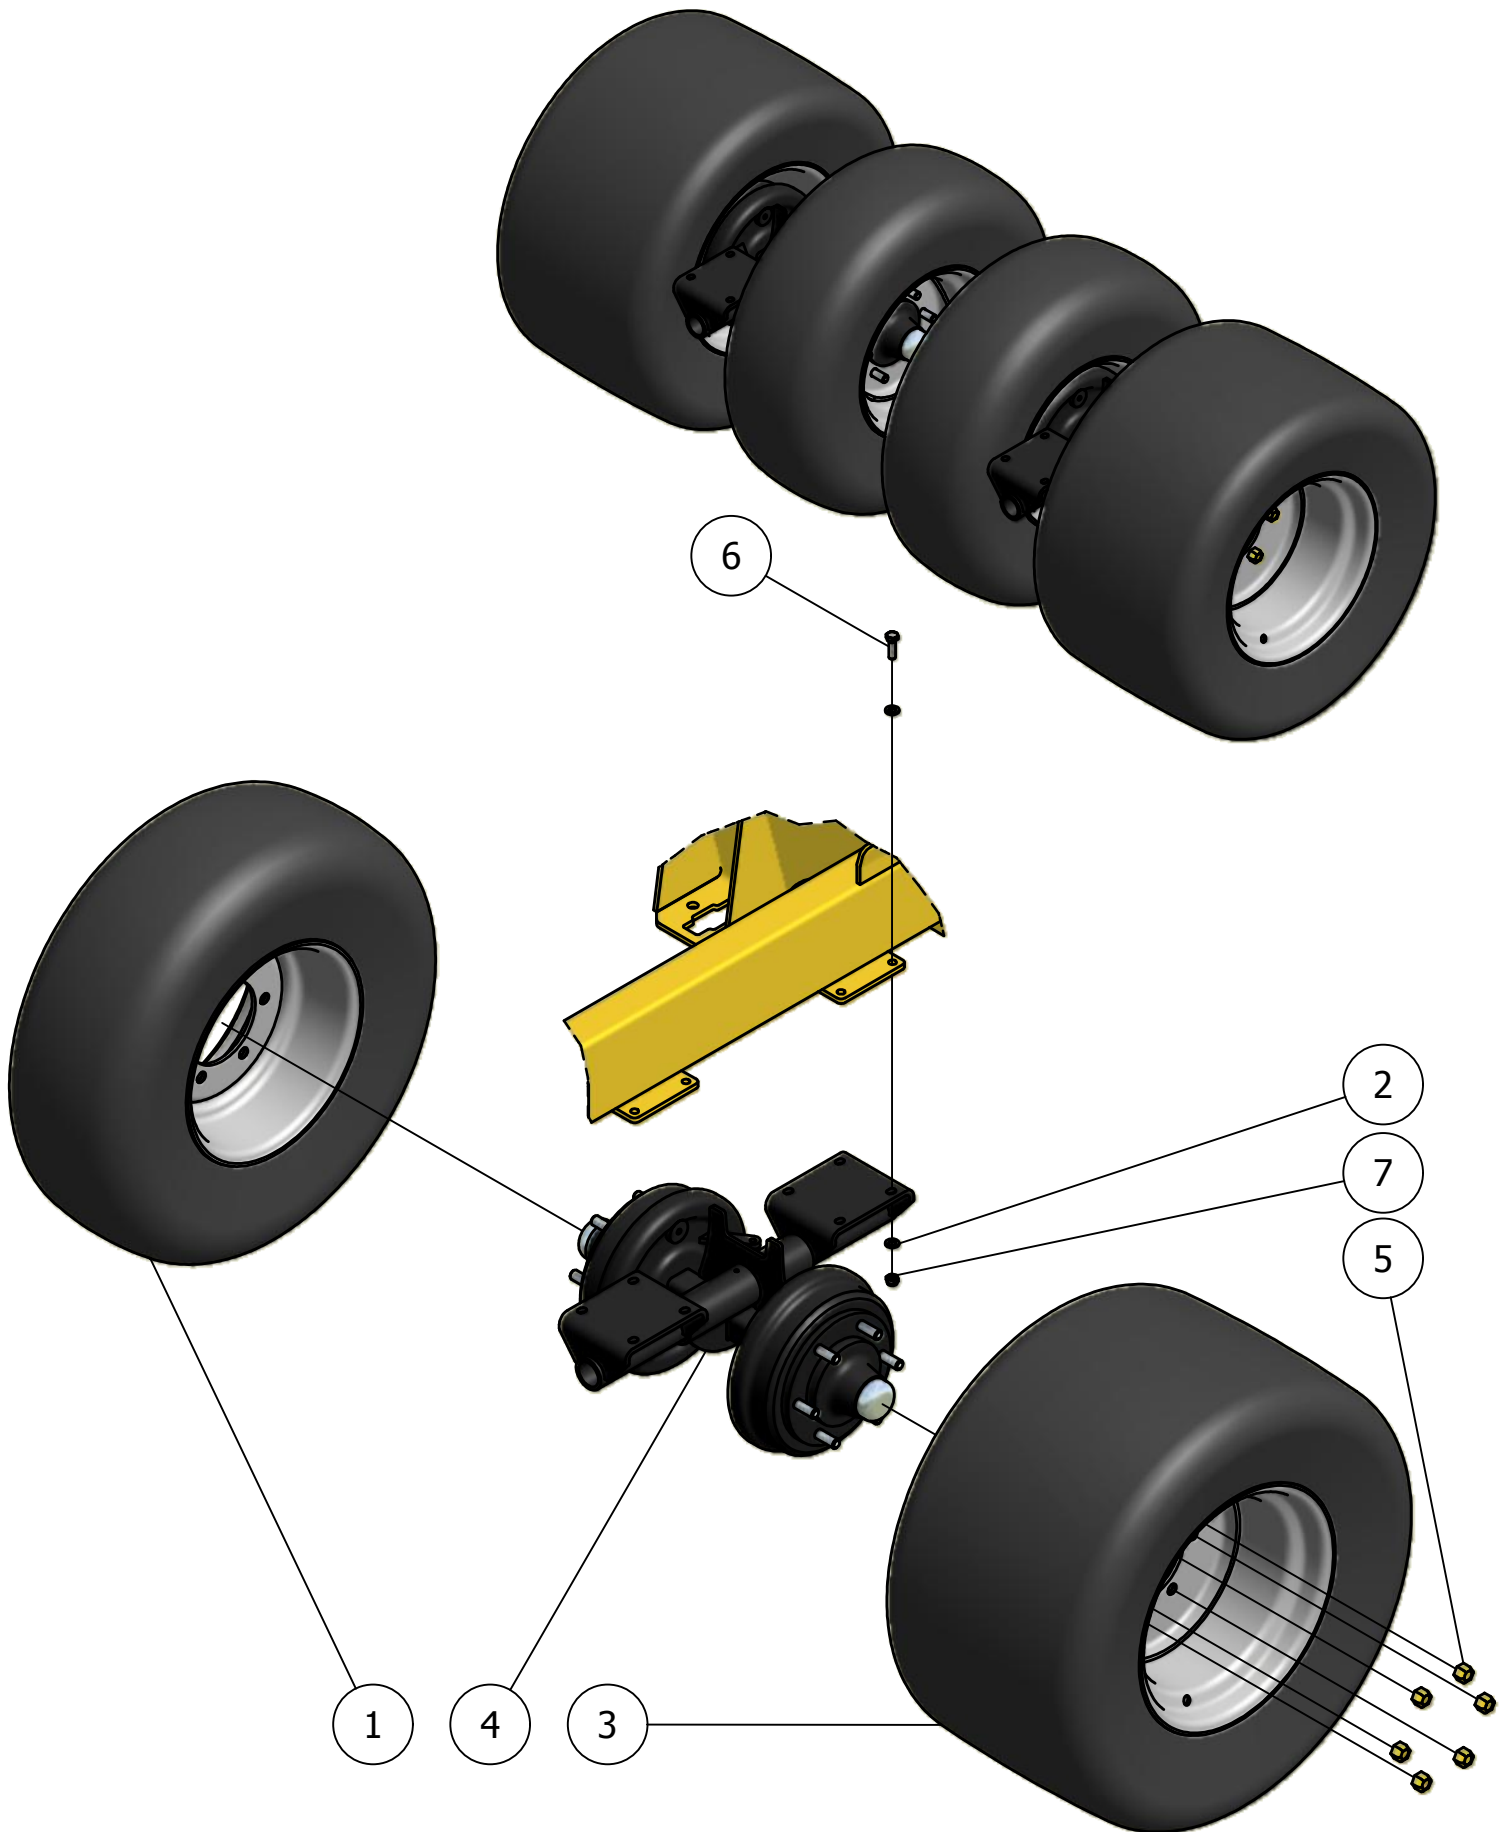

05. Pendelstel geremd

05. Stuklijst pendelstel geremd

Stukn.	Artikelnummer	Omschrijving	Aant.	Opmerking
1	121134	Band-wiel combinatie BKT AW	2	
2	121183	Sluitring M12 DIN125A ELVZ	32	
3	121357	Band-wiel combinatie BKT AW	2	
4	122551	Wielmoer M18	24	
5	122769	Bout M12x40 DIN933 ELVZ	16	
6	122940	Moer M12ZB DIN985 ELVZ	16	
7	442.04.001	Pendelwielstel hydr.geremd P1806	2	

Wielaseind