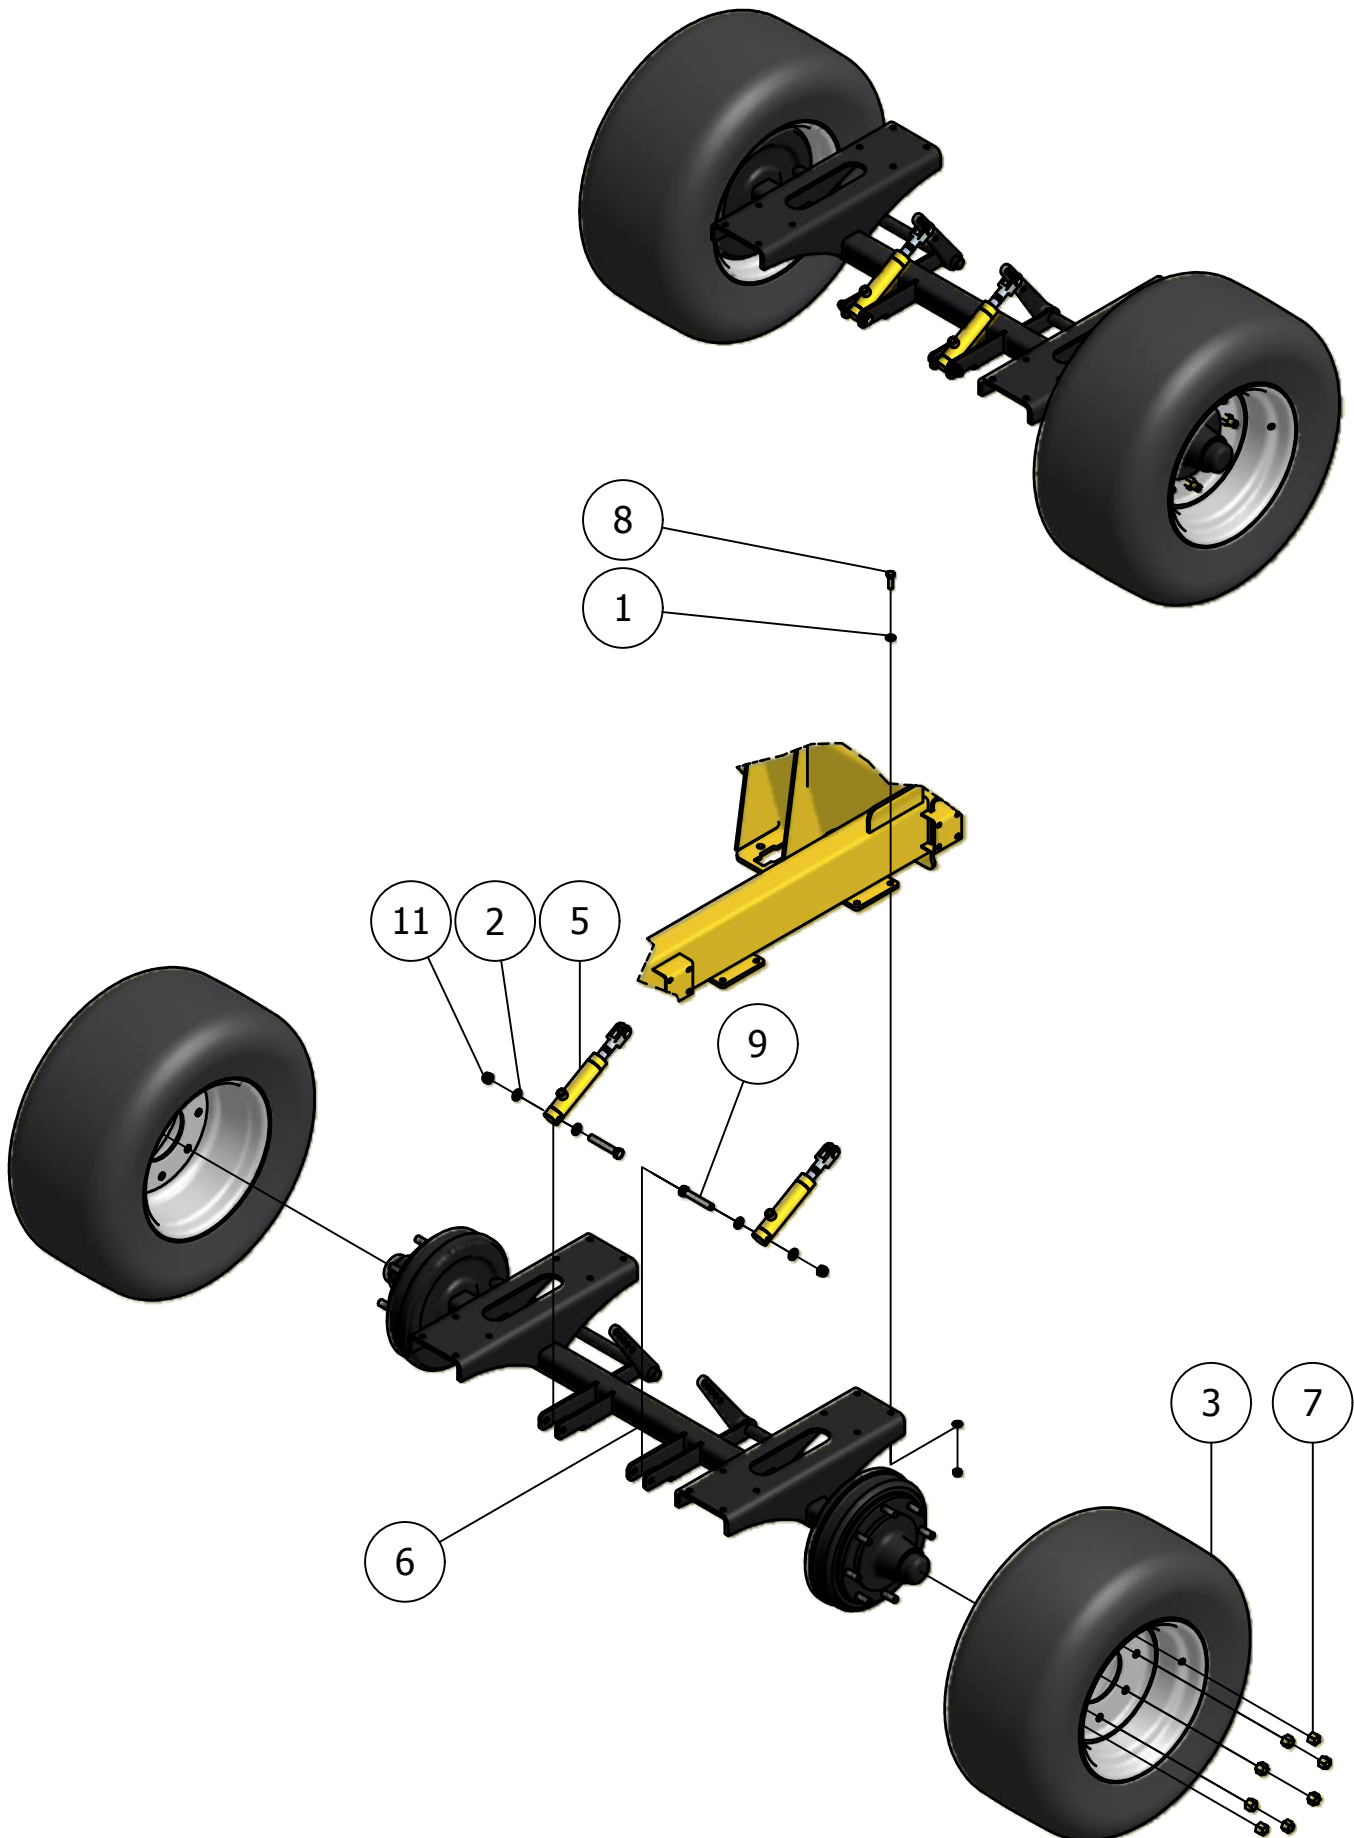

05. Wielas geremd

05. Stuklijst wielas geremd

Stukn	Artikelnummer	Omschrijving	Aant.	Opmerking
1	121183	Sluitring M12 DIN125A ELVZ	32	
2	121187	Sluitring M16 DIN125A ELVZ	4	
3	121303	Band-wiel combinatie BKT AW	2	Standaard
4	121359	Band-wiel combinatie BKT AW	2	Optie
5	327.05.005	Remcilinder met gaffel ø16x32	2	
6	442.04.002	Geremde wielas vk70 P1806	1	
7	122551	Wielmoer M18	16	
8	122769	Bout M12x40 DIN933 ELVZ	16	
9	122783	Bout M16x100 DIN933 ELVZ	2	
10	122940	Moer M12ZB DIN985 ELVZ	16	
11	122945	Moer M16ZB DIN985 ELVZ	2