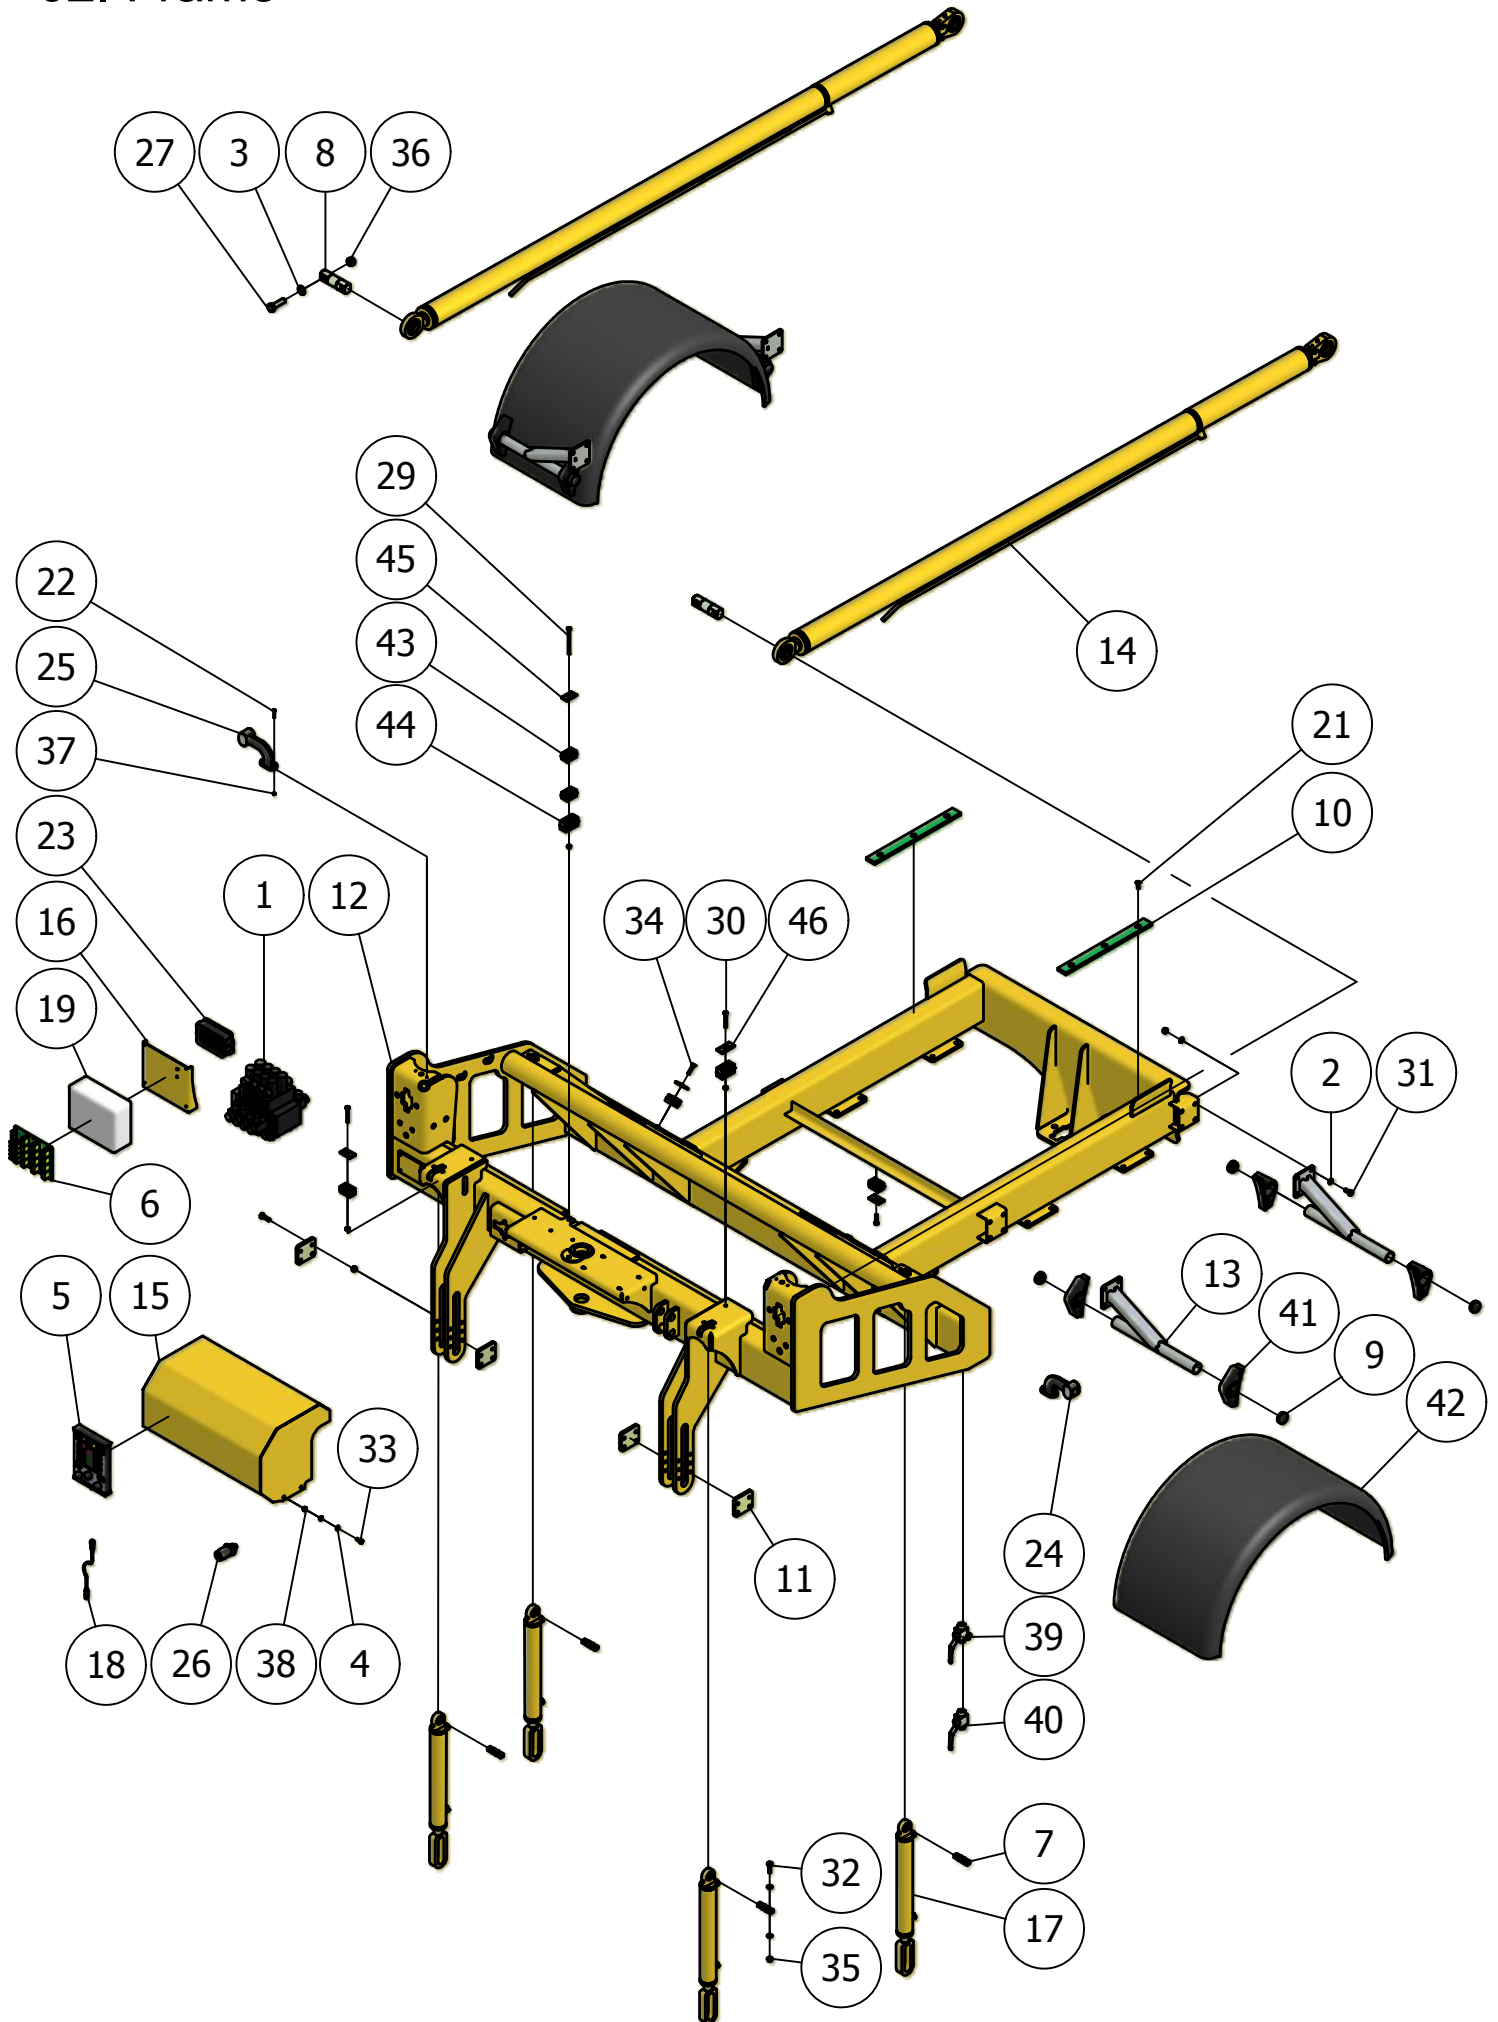

02. Frame

02. Stuklijst frame

Stukn.	Artikelnummer	Omschrijving	Aant.	Opmerking
1		Hydrauliekblok	1	
2	121179	Sluitring M10 DIN125A ELVZ	48	
3	121190	Sluitring M18 DIN125A ELVZ	4	
4	121203	Sluitring M8 DIN125A ELVZ	14	
5	200.09.003	Universele bedieningsunit	1	
6	200.09.004	Universele I/O module	1	
7	200.20.070	Oplegpen 20x70	4	
8	200.40.130	Oplegpen 40x130	2	
9	121601	Inslagdop	8	
10	413.02.008	Kunststofstrip 450x43x10	2	
11	440.02.011	Borgplaatje maaiunit Panda + Faunus	4	
12	442.02.001	Hoofdframe Panda 1806	1	
13	442.02.003	Spatbordsteun Panda	4	
14	442.05.003	Parallelcilinder D50/80-450	2	Afd.set: 123280
15	442.05.005	Afschermkap	1	
16	442.05.006	Bevestigingssteun schakelkast	1	
17	450.06.002	Optrekcilinder maaiunit D30/50-320	4	Afd.set: 123273
18	122112	Datakabel 7 mtr.	1	
19	122128	Schakelkast	1	
20	122312	Eindschakelaar met verende pen	1	
21	122374	Verzonken inbusbout M8x25 DIN7991 E	6	
22	122443	Schroef M5x30 DIN84 ELVZ	4	
23	122460	Verdeeldoos 32-polig	1	
24	122465	Markeringslamp rechts	1	
25	122466	Markeringslamp links	1	
26	122521	Stekker 7-polig	1	
27	122716	Bout M18x60 DIN931 ELVZ	4	
28	122734	Bout M5x50 DIN931 ELVZ	2	
29	122741	Bout M8x110 DIN931 ELVZ	1	
30	122744	Bout M8x60 DIN931 ELVZ	2	
31	122748	Bout M10x25 DIN933 ELVZ	16	
32	122751	Bout M10x35 DIN933 ELVZ	24	
33	122828	Bout M8x20 DIN933 ELVZ	7	
34	122833	Bout M8x35 DIN933 ELVZ	2	
35	122937	Moer M10ZB DIN985 ELVZ	40	
36	122948	Moer M18ZB DIN985 ELVZ	4	
37	122964	Moer M5ZB DIN985 ELVZ	6	
38	122967	Moer M8ZB DIN985 ELVZ	10	
39	123935	Kogelkraan 3-weg	1	
40	123941	Kogelkraan 2-weg	1	
41	123945	Spatschermsteun 42mm (set a 4st)	2	
42	124469	Spatscherm	2	
43	124768	Set schaalhelften dubbel 18mm	5	
44	124769	Set schaalhelften dubbel 22mm	2	
45	124776	Dekplaat dubbel groep 2 15-18mm	4	
46	124777	Dekplaat dubbel groep 3 20-22mm	1