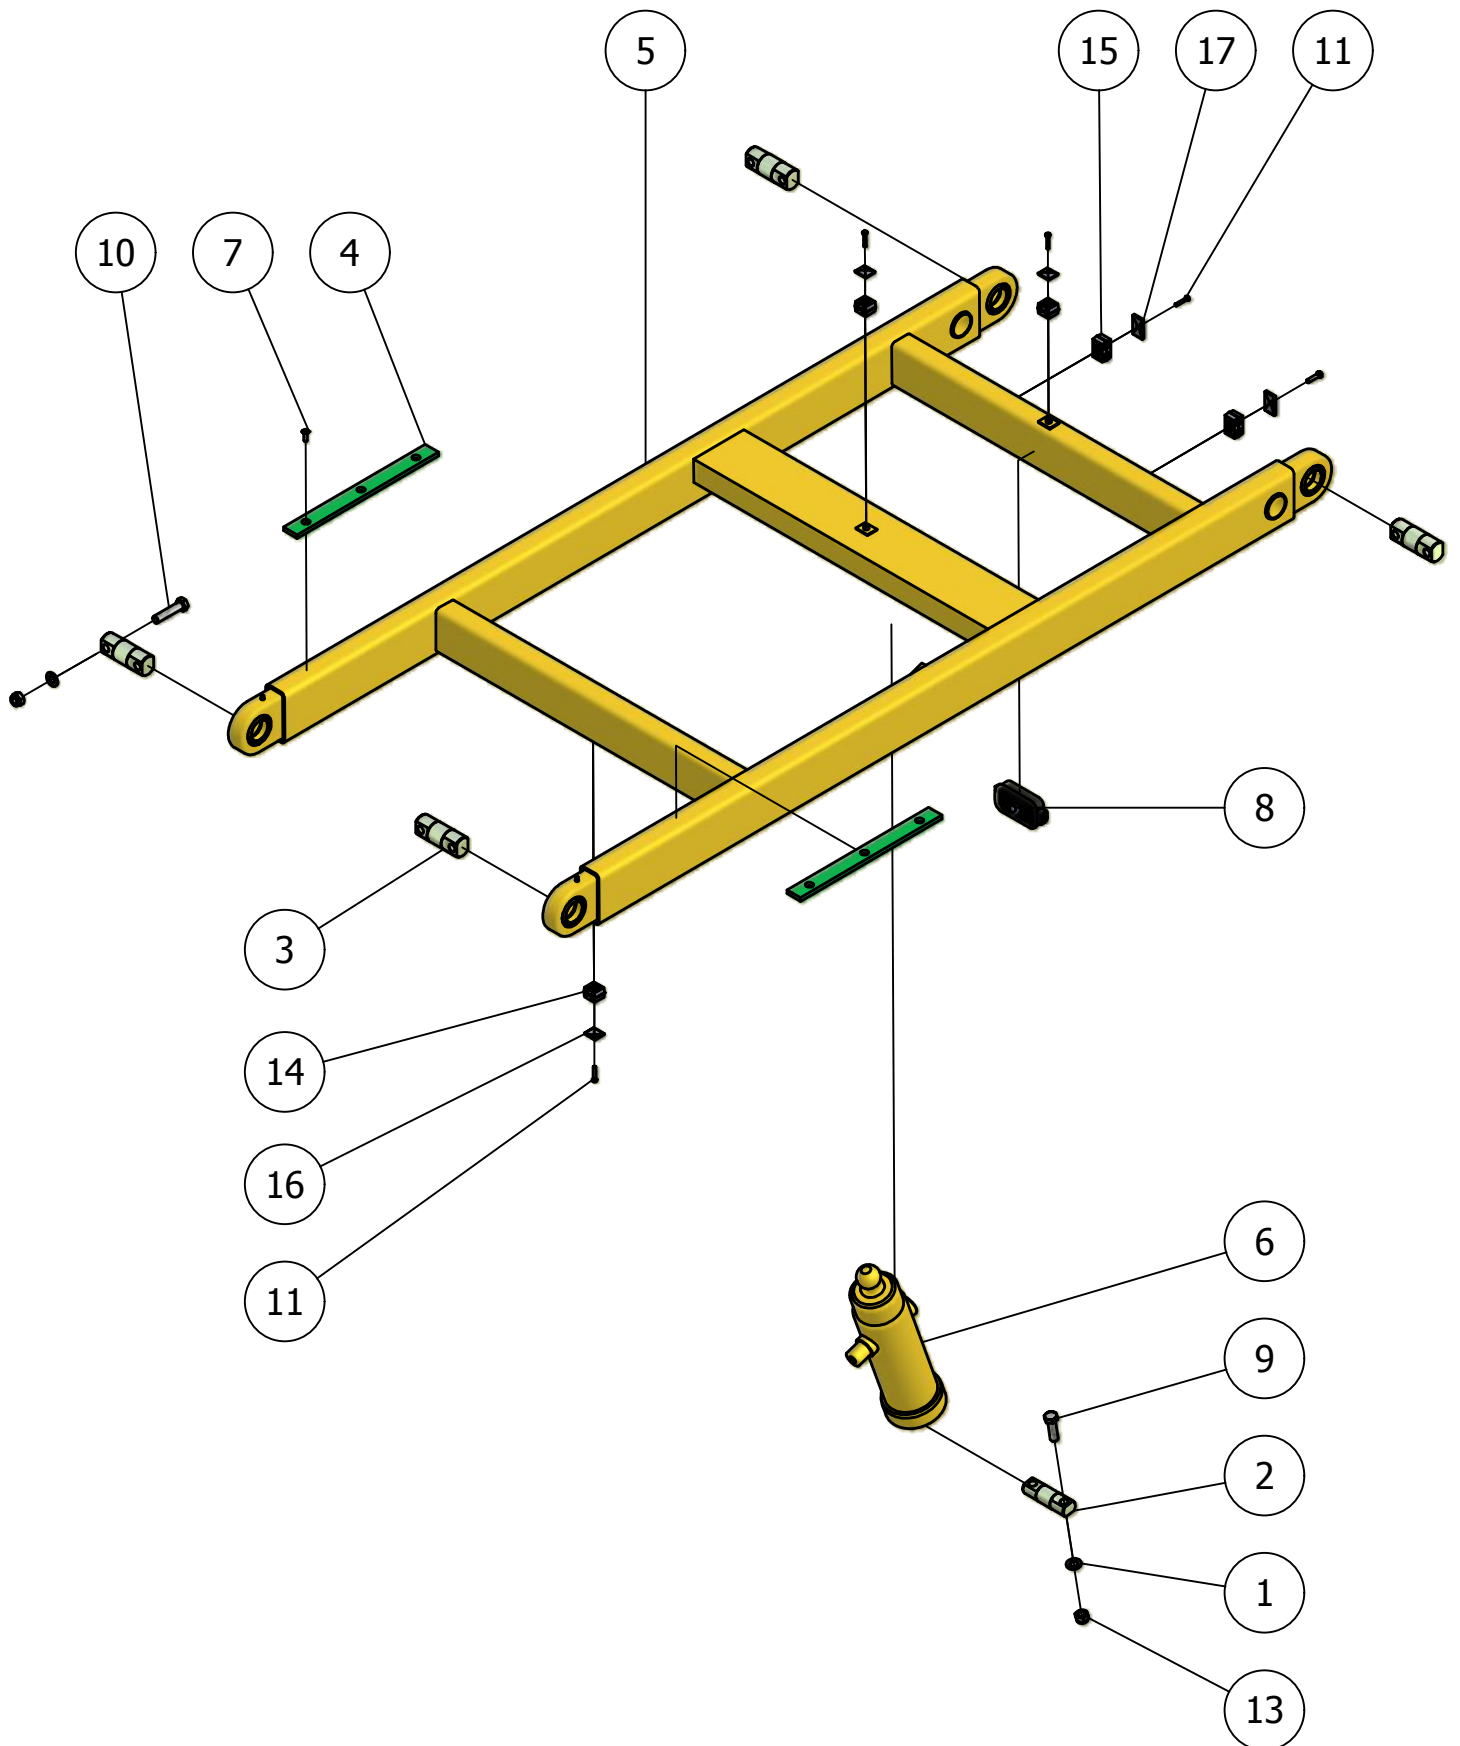

02. Hefframe

02. Stuklijst hefframe

Stukn	Artikelnummer	Omschrijving	Aant.	Opmerking
1	121190	Sluitring M18 DIN125A ELVZ	10	
2	200.40.130	Oplegpen 40x130	1	
3	200.50.130	Oplegpen 50x130	4	
4	413.02.008	Kunststofstrip 450x43x10	2	
5	442.02.002	Hefframe bak Panda	1	
6	442.05.002	Telescoopcilinder TC3044 met oog	1	Afd.set: 125630
7	122374	Verzonken inbusbout M8x25 DIN7991 E	6	
8	122528	Verbindingsdoos	1	
9	122716	Bout M18x60 DIN931 ELVZ	2	
10	122718	Bout M18x80 DIN931 ELVZ	8	
11	122821	Bout M6x35 DIN933 ELVZ	4	
12	122833	Bout M8x35 DIN933 ELVZ	2	
13	122948	Moer M18ZB DIN985 ELVZ	10	
14	124766	Set schaalhelften dubbel 12mm	3	
15	124768	Set schaalhelften dubbel 18mm	2	
16	124775	Dekplaat dubbel groep 1 6-12mm	3	
17	124776	Dekplaat dubbel groep 2 15-18mm	2