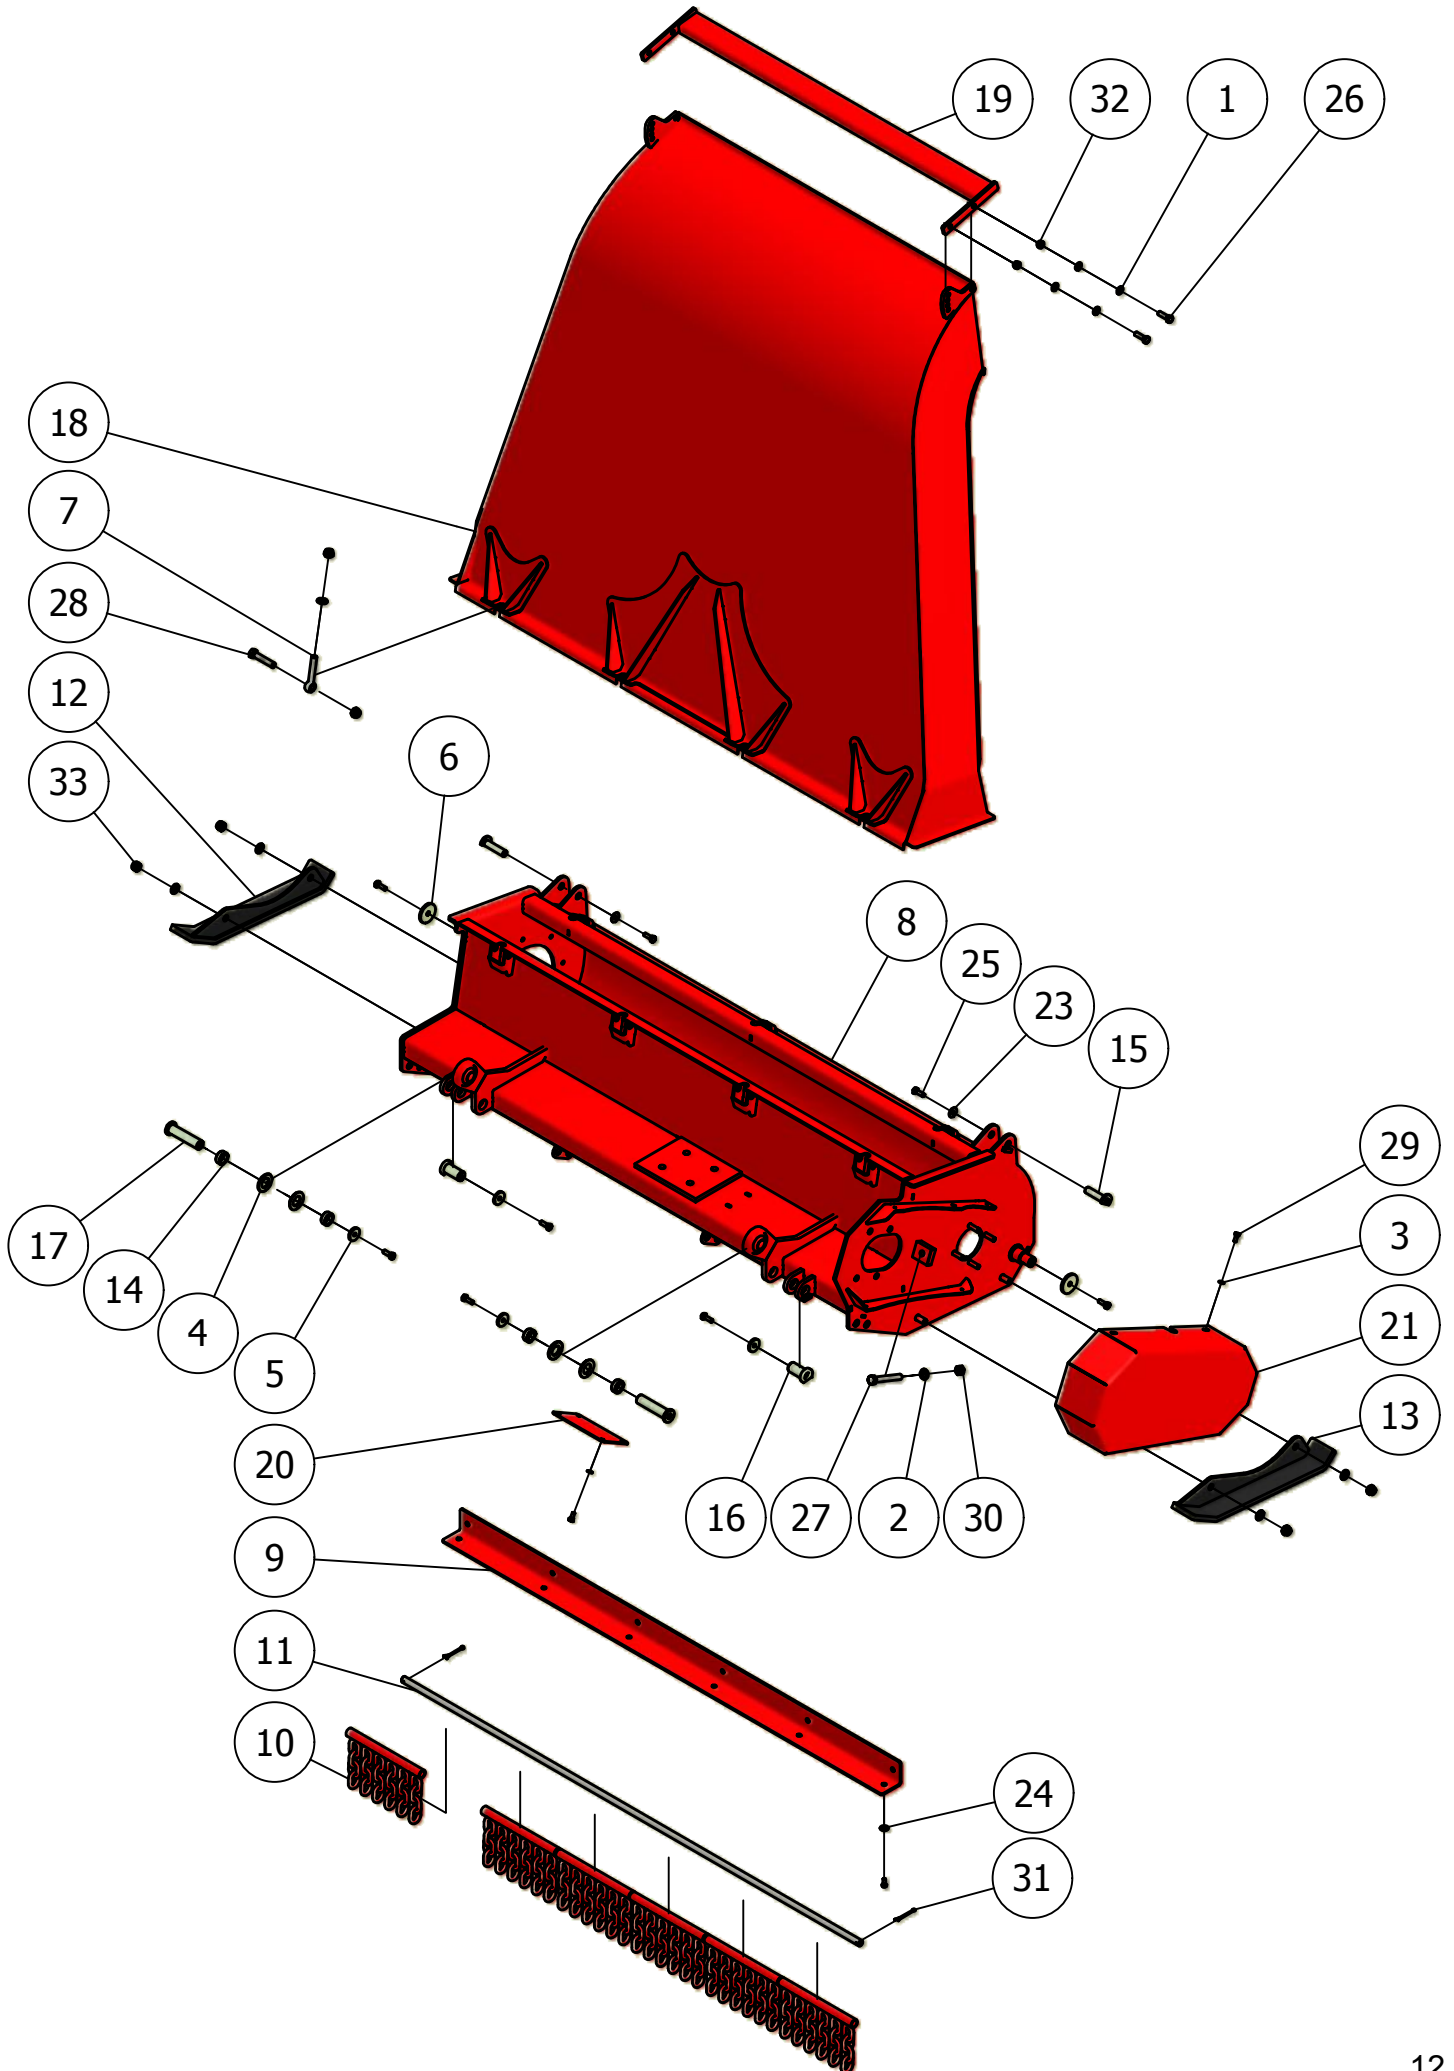

04. Maaiunit

04. Stuklijst maaiunit

Stukn	Artikelnummer	Omschrijving	Aant.	Opmerking
1	121183	Sluitring M12 DIN125A ELVZ	8	
2	121187	Sluitring M16 DIN125A ELVZ	11	
3	121203	Sluitring M8 DIN125A ELVZ	12	
4	121213	Sluitring M30 DIN125B Messing	4	
5	411.01.013	Sluitring ø40xø11x6mm	4	
6	440.03.013	Borgring ø61xø13x6	2	
7	121675	Oogbout	7	
8	450.01.001	Maaiunit Panda P1806	1	
9	450.01.002	Slijthoek maaiunit 1,80mtr	1	
10	450.01.004	Kettingafscherming	6	
11	450.01.005	Bevestigingsas	1	
12	450.01.006	Glijstof rechts	1	
13	450.01.007	Glijstof links	1	
14	450.01.011	Afstandbus ø38/ø28.5 L=15mm	4	
15	450.01.012	Pen ø19mm L=75mm	2	
16	450.01.013	Pen ø30mm L=59mm	2	
17	450.01.014	Pen ø28mm L=118mm	2	
18	450.02.001	Uitwerppijp maaiunit 1,80mtr	1	
19	450.02.002	Richtklep maaiunit 1,80mtr	1	
20	450.05.002	Afdekplaat tandwielkastbevestiging	1	
21	450.05.003	Afschermkap maaiunit	1	
23	122536	Carrosseriering M10 DIN9021A ELVZ	2	
24	122545	Carrosseriering M8 DIN9021A ELVZ	12	
25	122749	Bout M10x30 DIN933 ELVZ	8	
26	122769	Bout M12x40 DIN933 ELVZ	4	
27	122784	Bout M16x120 DIN933 ELVZ	1	
28	122798	Bout DIN933 M16x80 ELVZ	7	
29	122828	Bout M8x20 DIN933 ELVZ	22	
30	122849	Moer M16 DIN934 ELVZ	1	
31	122881	Splitpen	2	
32	122940	Moer M12ZB DIN985 ELVZ	4	
33	122945	Moer M16ZB DIN985 ELVZ	18