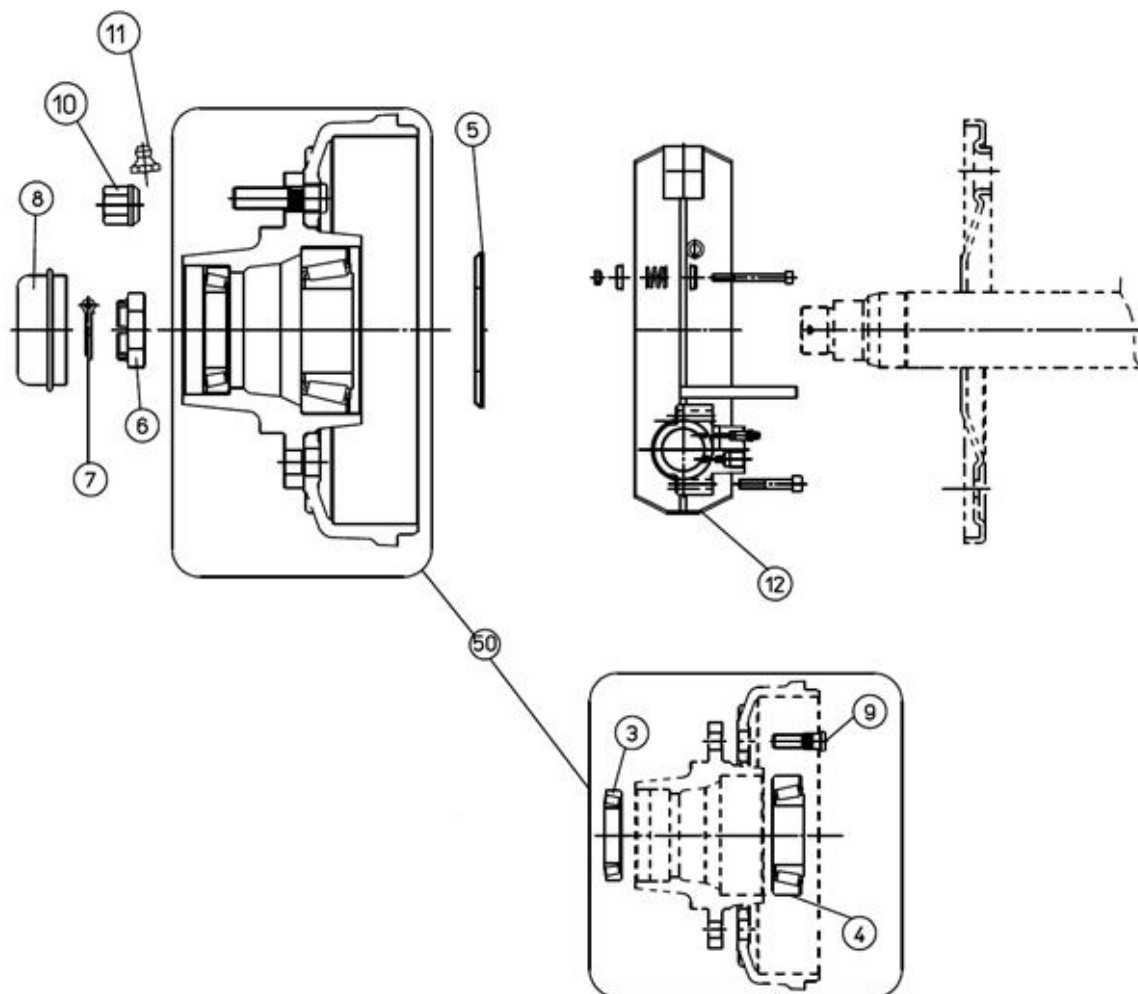

05. Stuklijst pendelstel geremd

Stukn.	Artikelnummer	Omschrijving	Aant.	Opmerking
1	121134	Band-wiel combinatie BKT AW	2	
2	121183	Sluitring M12 DIN125A ELVZ	32	
3	121357	Band-wiel combinatie BKT AW	2	
4	122551	Wielmoer M18	24	
5	122769	Bout M12x40 DIN933 ELVZ	16	
6	122940	Moer M12ZB DIN985 ELVZ	16	
7	442.04.001	Pendelwielstel hydr.geremd P1806	2	

Wielaseind

Stukn.	Artikelnummer	Omschrijving	Aant.	Opmerking
3	30207	Conisch rollager	1	
4	30210	Conisch rollager	1	
5	324F001	Afdichtingsring	1	
6	328F004	Kroonmoer	1	
7	310F004	Splitpen	1	
8	307F046	Wielnaafdop	1	
9	309F024	Wielbout M18x1,5	6	
10	122551	Wielmoer M18	6	
11		Vetnippel	1	
12	M0290060DSSIM27	Remschoen links	2	Linker model
12	M0290060DSPIM27	Remschoen rechts	2	Rechter model
50	323088SX	Wielnaaf compleet	1	
(12)	600F148500	Remcilinder	1