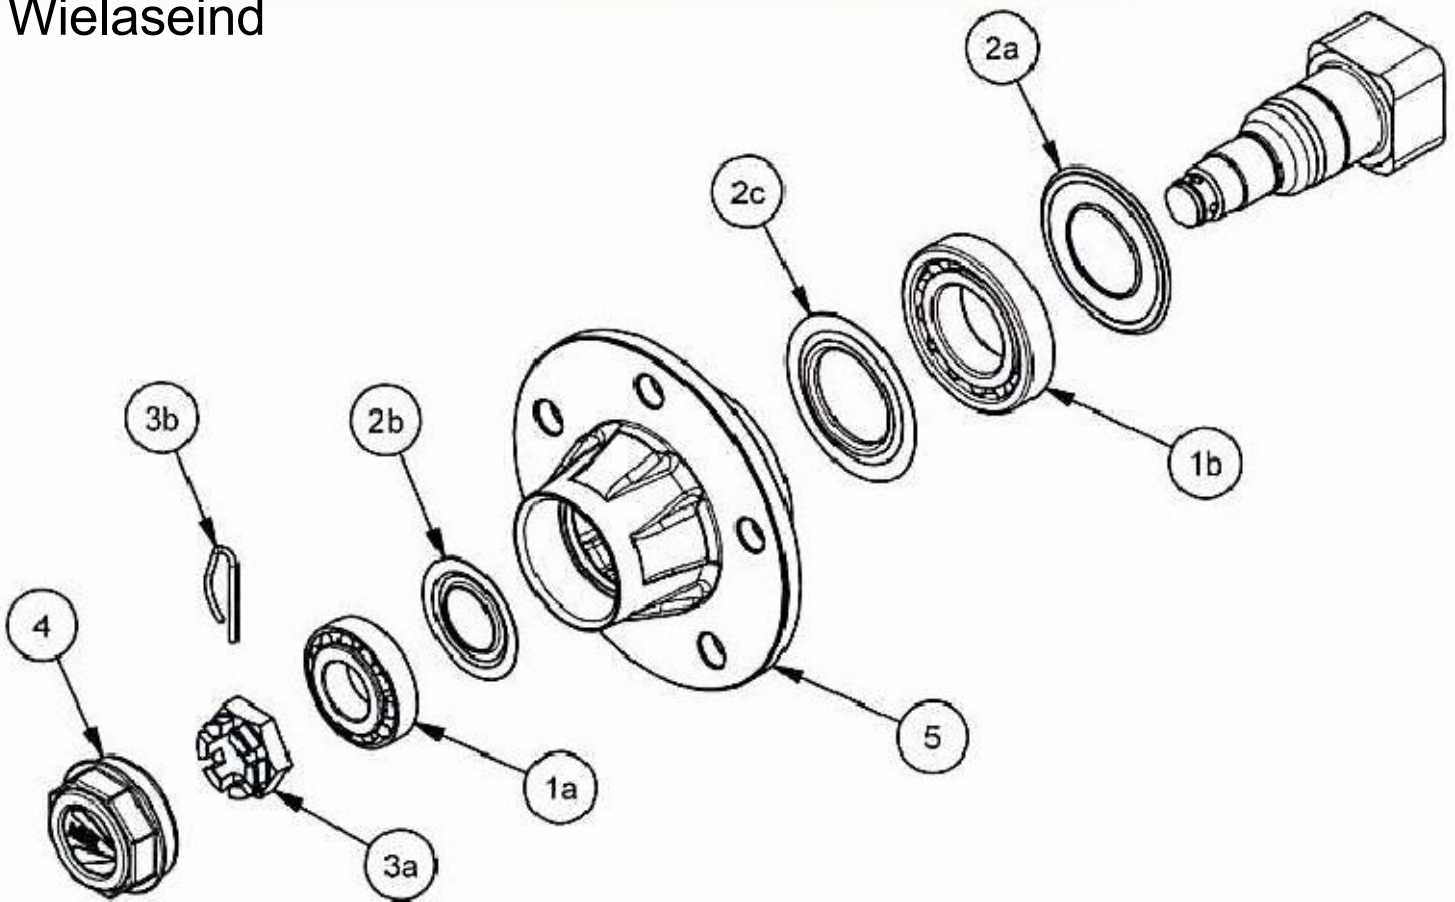

05. Stuklijst pendelstel ongeremd

Stukn	Artikelnummer	Omschrijving	Aant.	Opmerking
1	121134	Band-wiel combinatie BKT AW	2	
2	121183	Sluitring M12 DIN125A ELVZ	32	
3	121357	Band-wiel combinatie BKT AW	2	
4	442.04.003	Pendelwielstel ongeremd P1806	2	
5	122551	Wielmoer M18	24	
6	122769	Bout M12x40 DIN933 ELVZ	16	
7	122940	Moer M12ZB DIN985 ELVZ	16	

Wielaseind

Stukn	Artikelnummer	Omschrijving	Aant.	Opmerking
1a	32210	Conisch rollager	1	
1b	125672	Conisch rollager	1	
2a	122636	Keerring	1	
2b	32210AV	Nilosring	1	
2c	30212AV	Nilosring	1	
3a	93539	Kroonmoer M39X1.5	1	
3b	58205	Borgpen	1	
4	912T90	Dop ADR	1	
5	904L890120	Flens	1