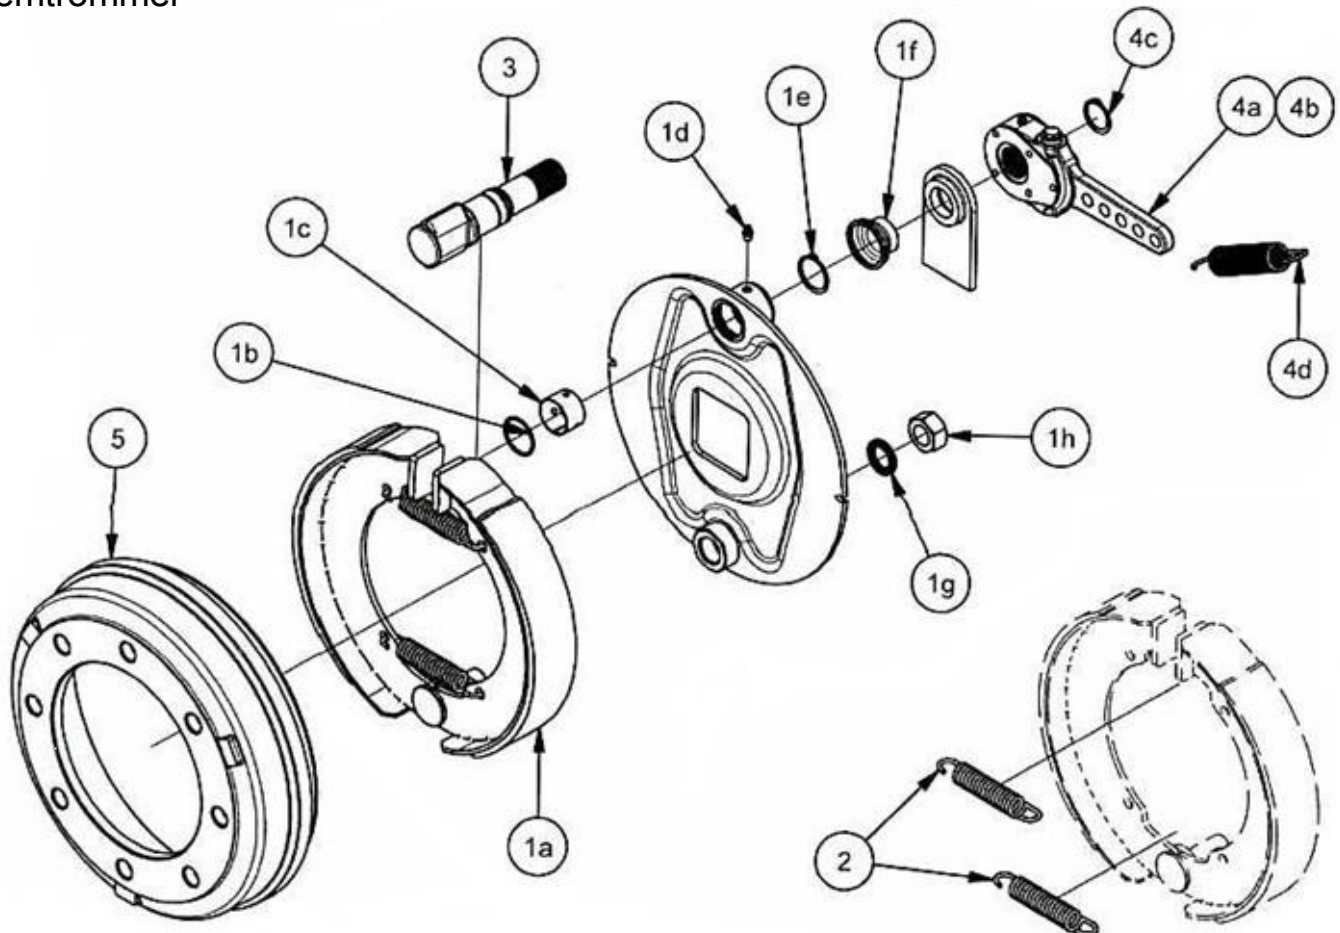

Remtrommel