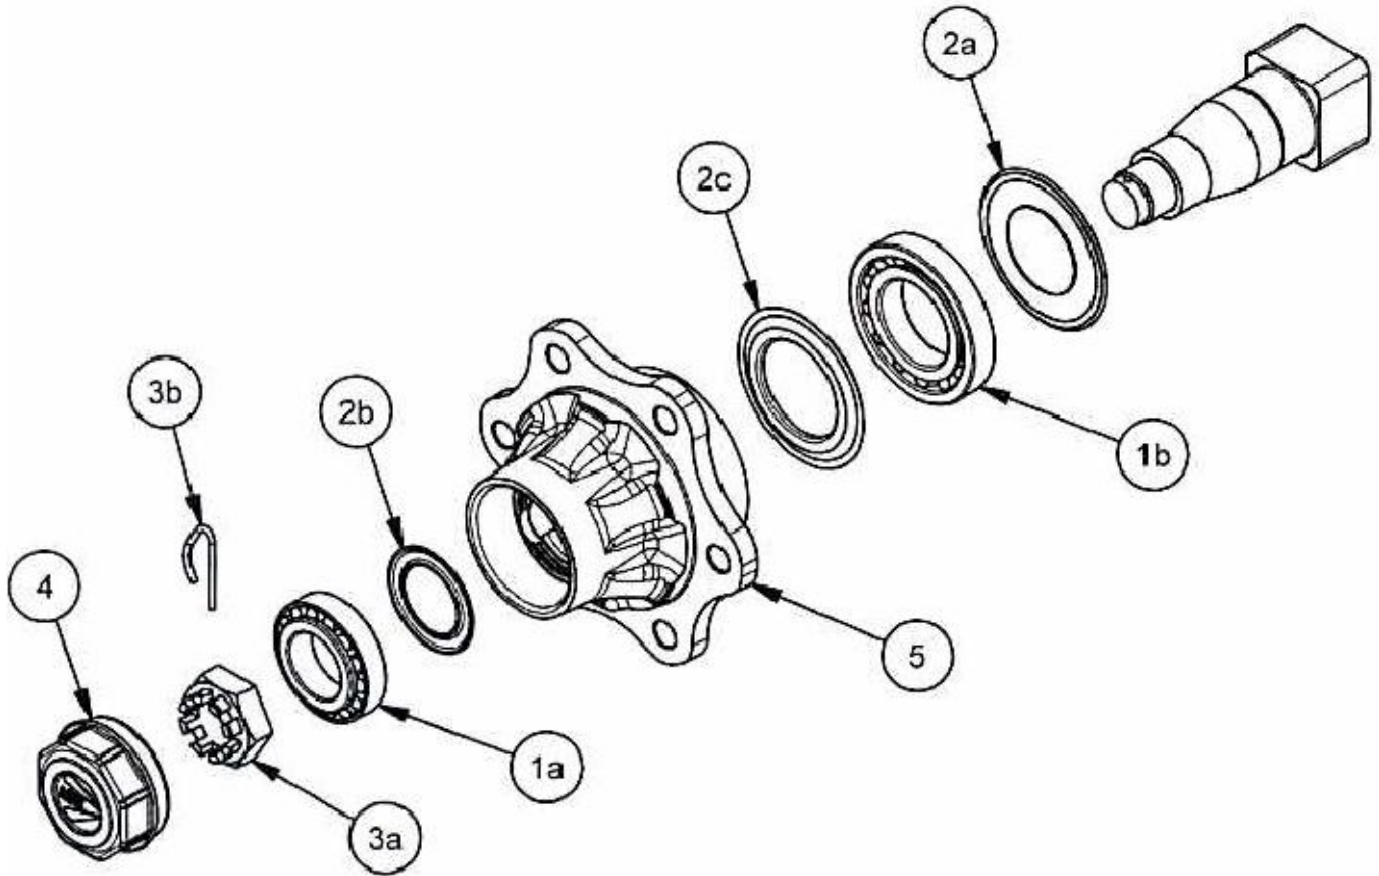

05. Wielaseind geremd 442.04.002

Wielaseind