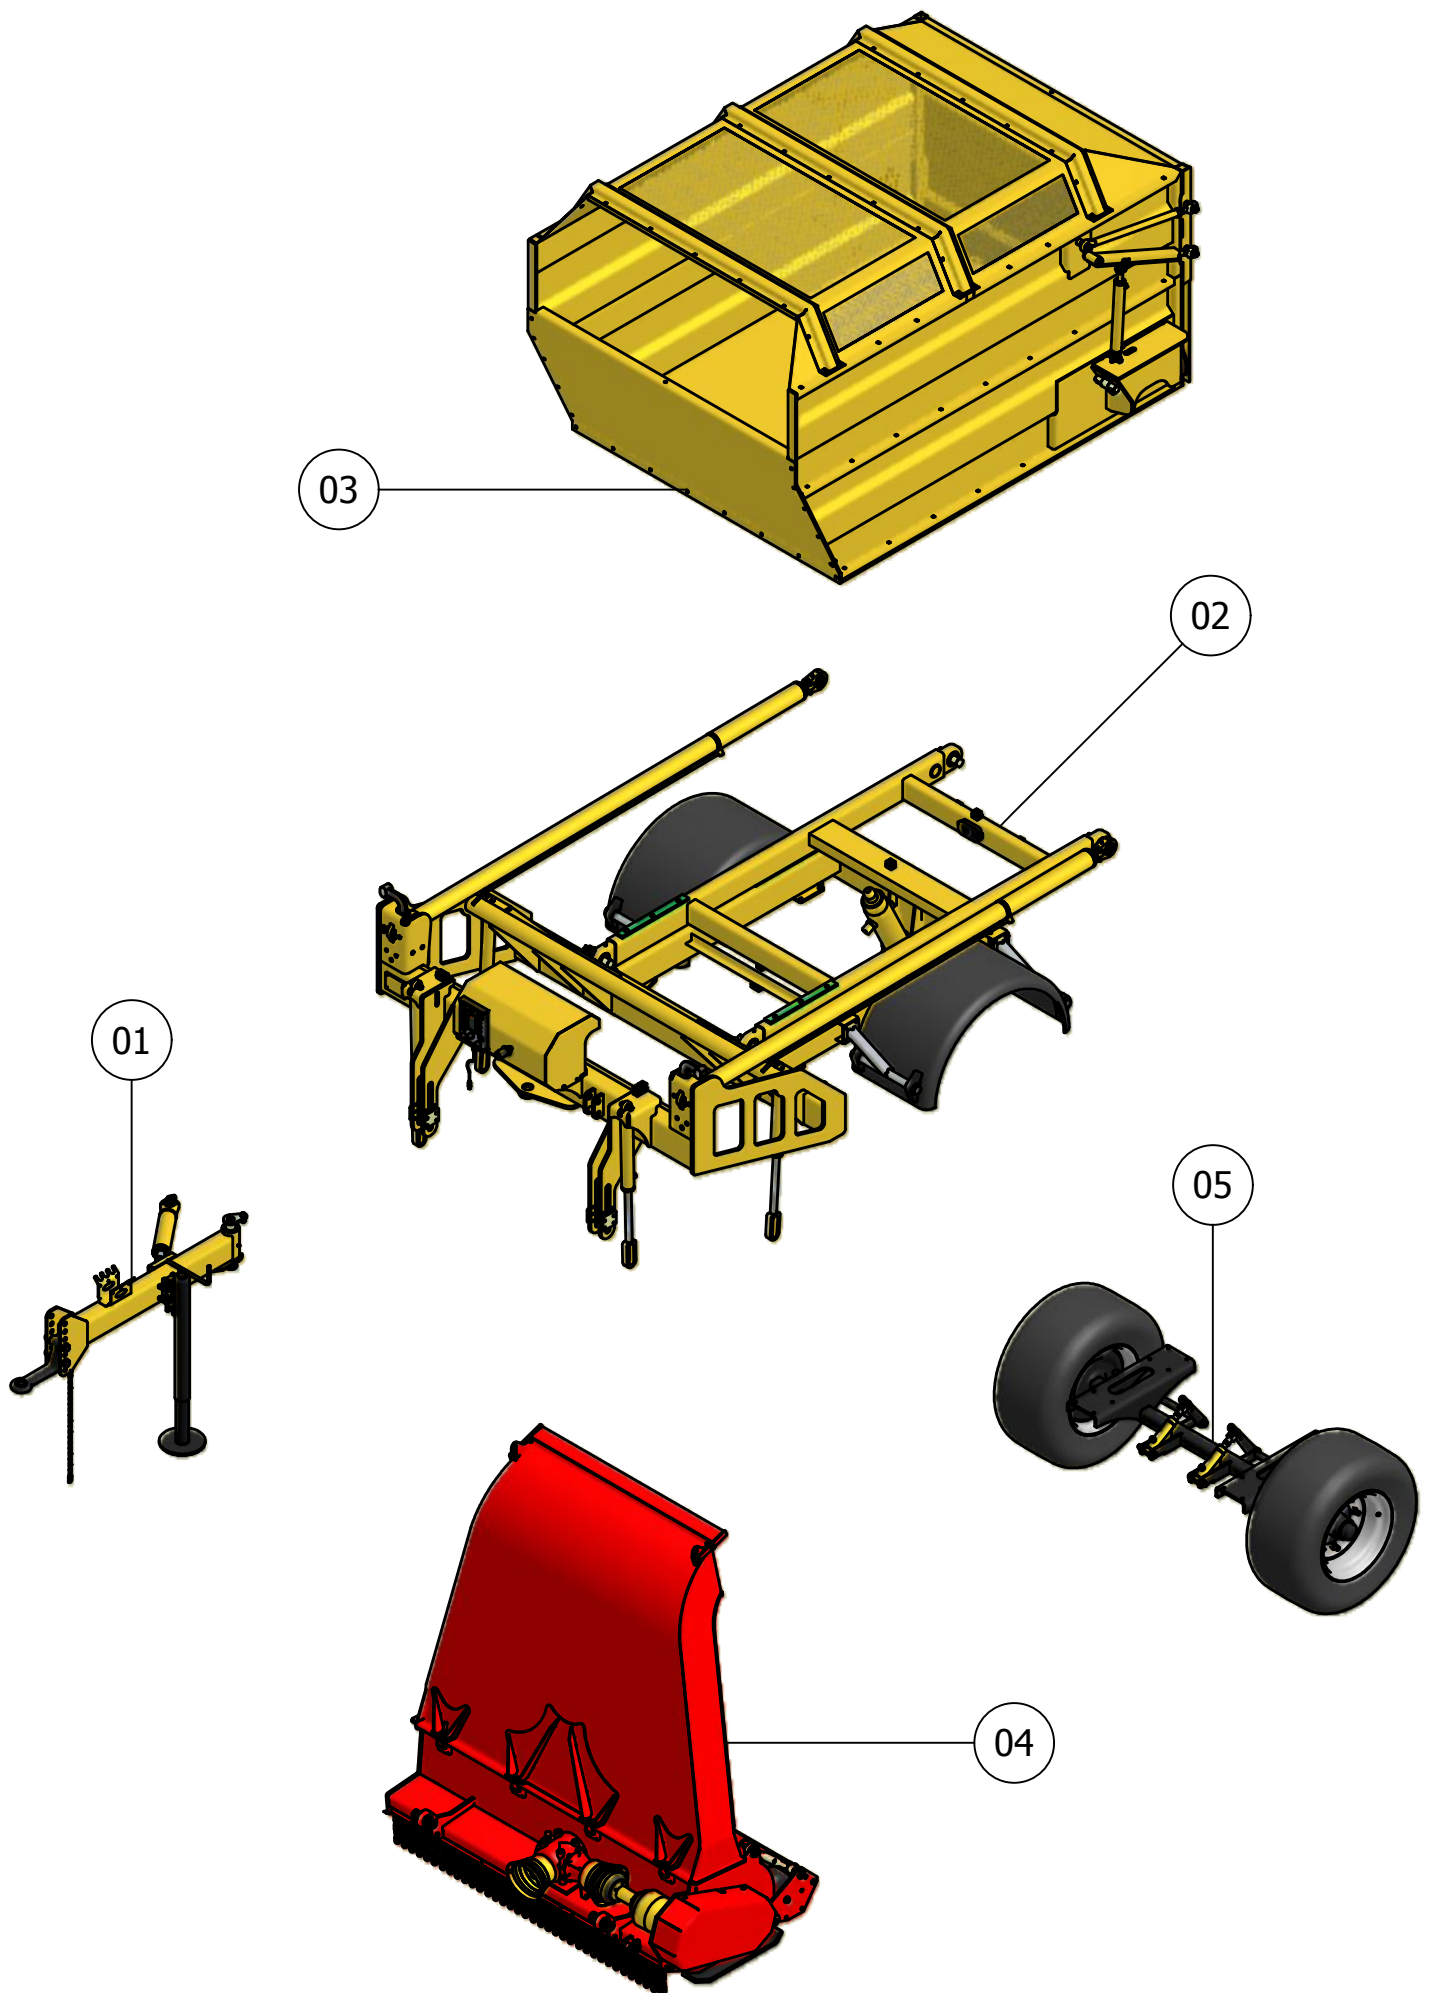

Inhoudsopgave

	Pagina
01. Dissel	5
02. Frame	7
03. Laadbak	11
04. Maaiunit	13
05. Onderstel	23