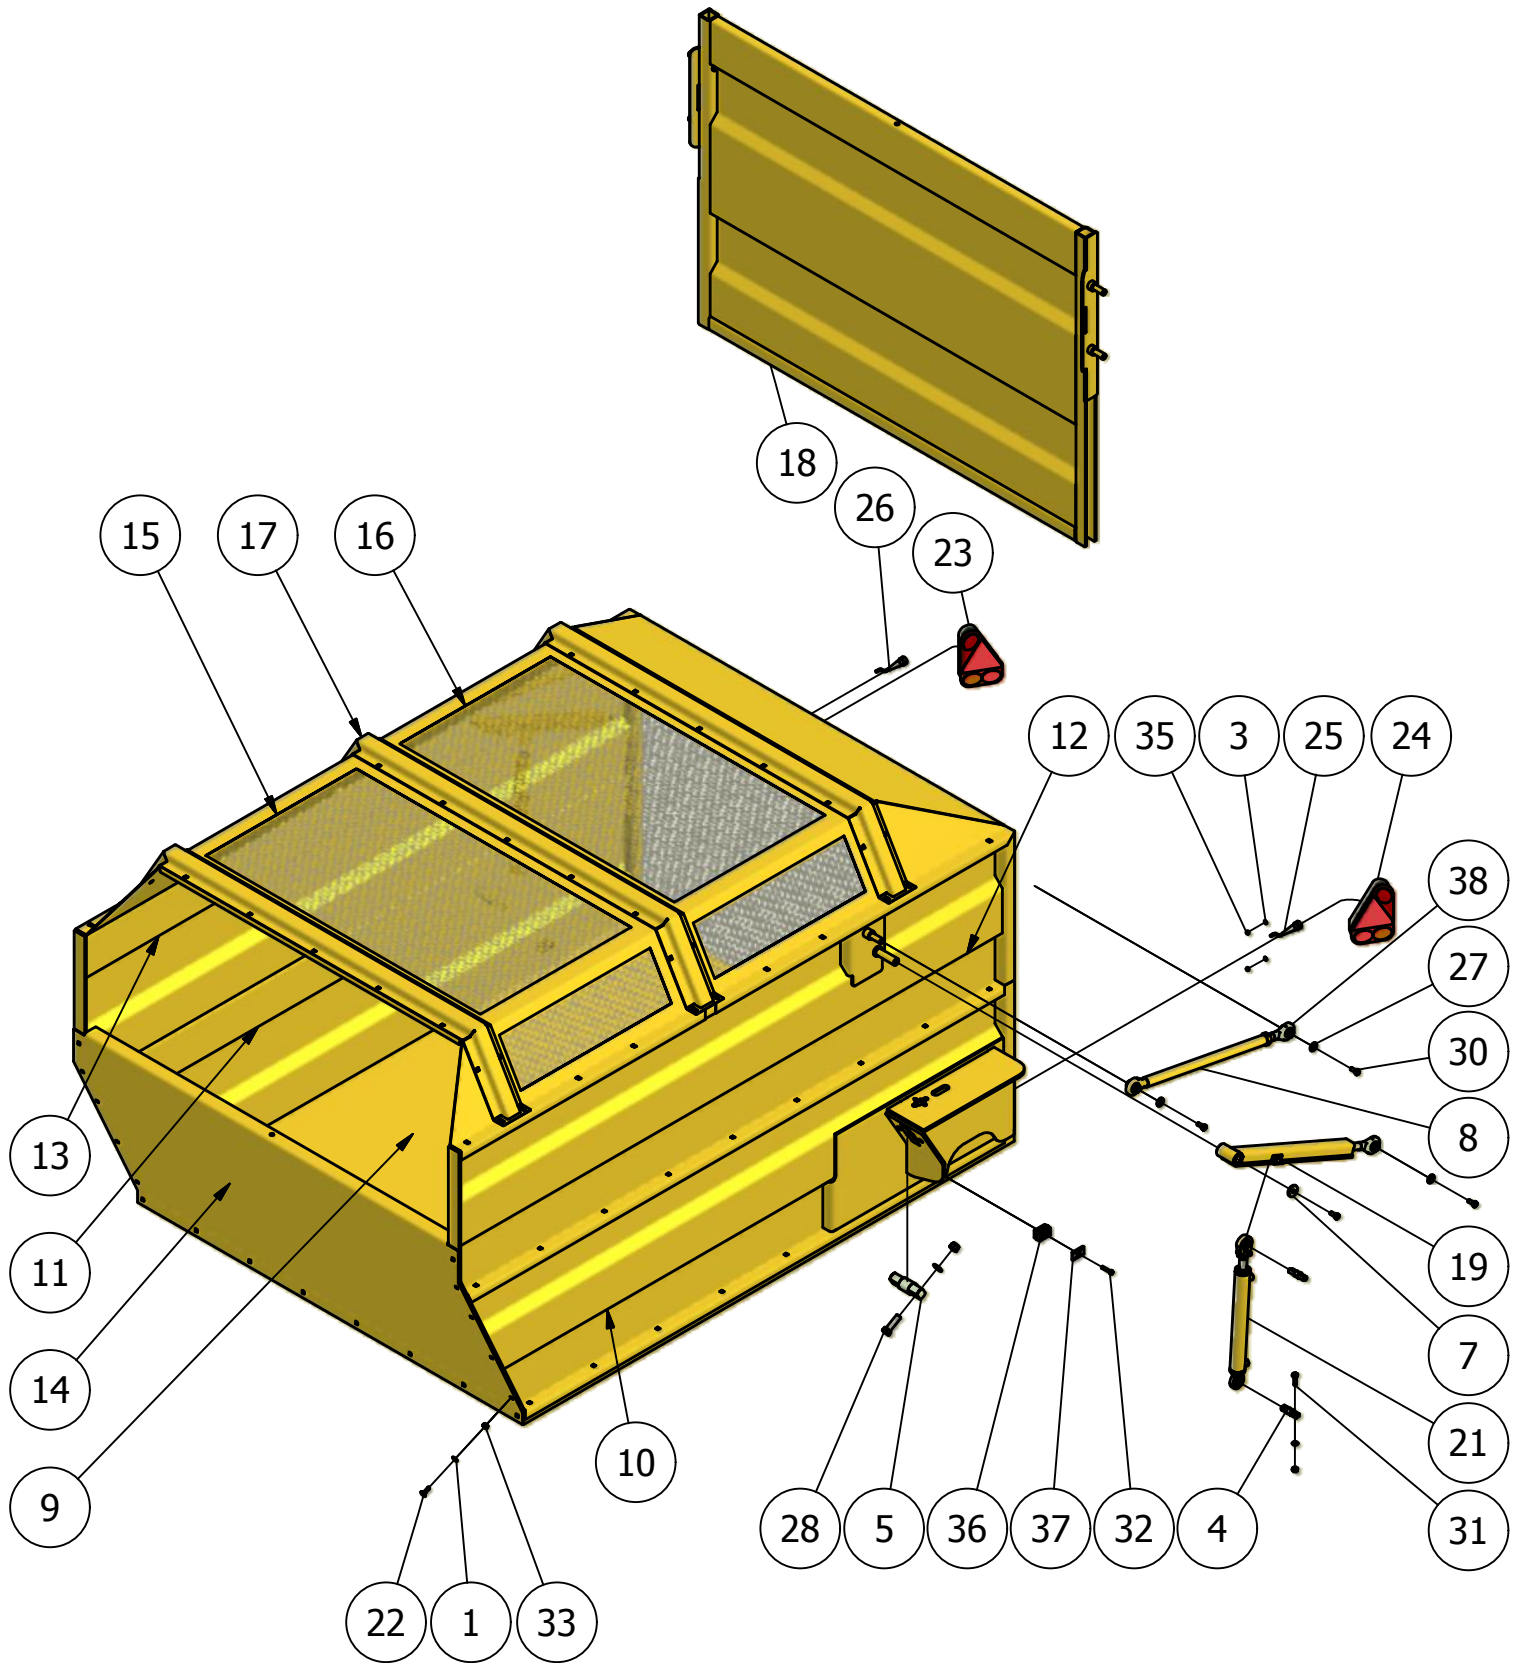

03. Laadbak

03. Stuklijst Laadbak

Stukn	Artikelnummer	Omschrijving	Aant.	Opmerking
1	121179	Sluitring M10 DIN125A ELVZ	112	
2	121190	Sluitring M18 DIN125A ELVZ	8	
3	121202	Sluitring M6 DIN125A ELVZ	4	
4	200.20.070	Oplegpen 20x70	4	
5	200.40.130	Oplegpen 40x130	2	
7	411.01.013	Sluitring ø40xø11x6mm	2	
8	440.03.073	Stuurstang klep Panda	2	
9	442.03.001	Bodem voorraadbak Panda	1	
10	442.03.002	Zijpaneel Linksonder bak Panda *	1	
11	442.03.003	Zijpaneel Rechtsonder bak Panda *	1	
12	442.03.004	Zijpaneel Linksboven bak Panda	1	
13	442.03.005	Zijpaneel Rechtsboven bak Panda	1	
14	442.03.006	Voorplaat bak Panda	1	
15	442.03.007	Dakplaat voorzijde bak Panda	1	
16	442.03.008	Dakplaat achterzijde bak Panda	1	
17	442.03.009	Dakrong bak Panda	3	
18	442.03.010	Achterklep bak Panda	1	
19	442.03.011	Klepbediening	2	
20	442.03.012	Verstevigingskoker	2	
21	442.05.004	Klepcilinder Panda D25/40/300	2	Afd.set: 123270
22	122066	Slotbout M8x30 DIN603 ELVZ kl.8.8	112	
23	122467	Lamp Earpoint III rechts	1	
24	122468	Lamp Earpoint III links	1	
25	122470	Kabel met bajonetaansluiting links	1	
26	122471	Kabel met bajonetaansluiting rechts	1	
27	122536	Carrosseriering M10 DIN9021A ELVZ	6	
28	122716	Bout M18x60 DIN931 ELVZ	4	
30	122748	Bout M10x25 DIN933 ELVZ	8	
31	122751	Bout M10x35 DIN933 ELVZ	8	
32	122834	Bout M8x40 DIN933 ELVZ	2	
33	122937	Moer M10ZB DIN985 ELVZ	112	
34	122948	Moer M18ZB DIN985 ELVZ	8	
35	122965	Moer M6ZB DIN985 ELVZ	4	
36	124768	Set schaalhelften dubbel 18mm	2	
37	124776	Dekplaat dubbel groep 2 15-18mm	2	
38	125164	Topstangpindel	4	

* Verstevigingskoker Art.nr.: 442.03.012