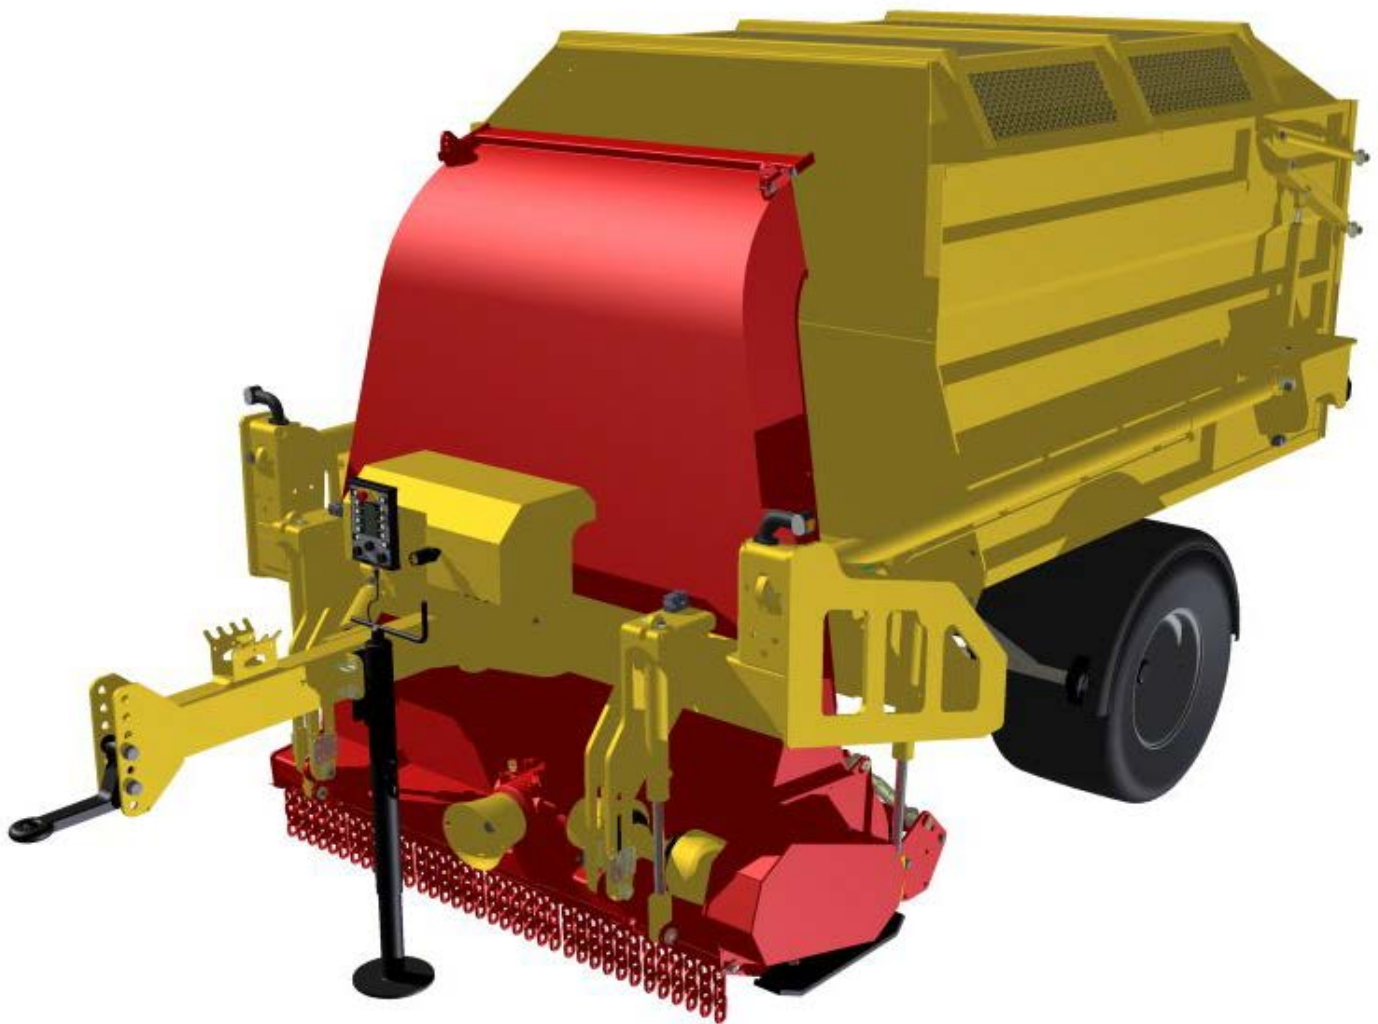

ONDERDELENBOEK

Panda P1806

Serie no.: 440.0071 – 440.0090

Serie no.: 442.0071 – 442.0090

Inhoudsopgave

	Pagina
01. Dissel	5
02. Frame	7
03. Laadbak	11
04. Maaiunit	13
05. Onderstel	23