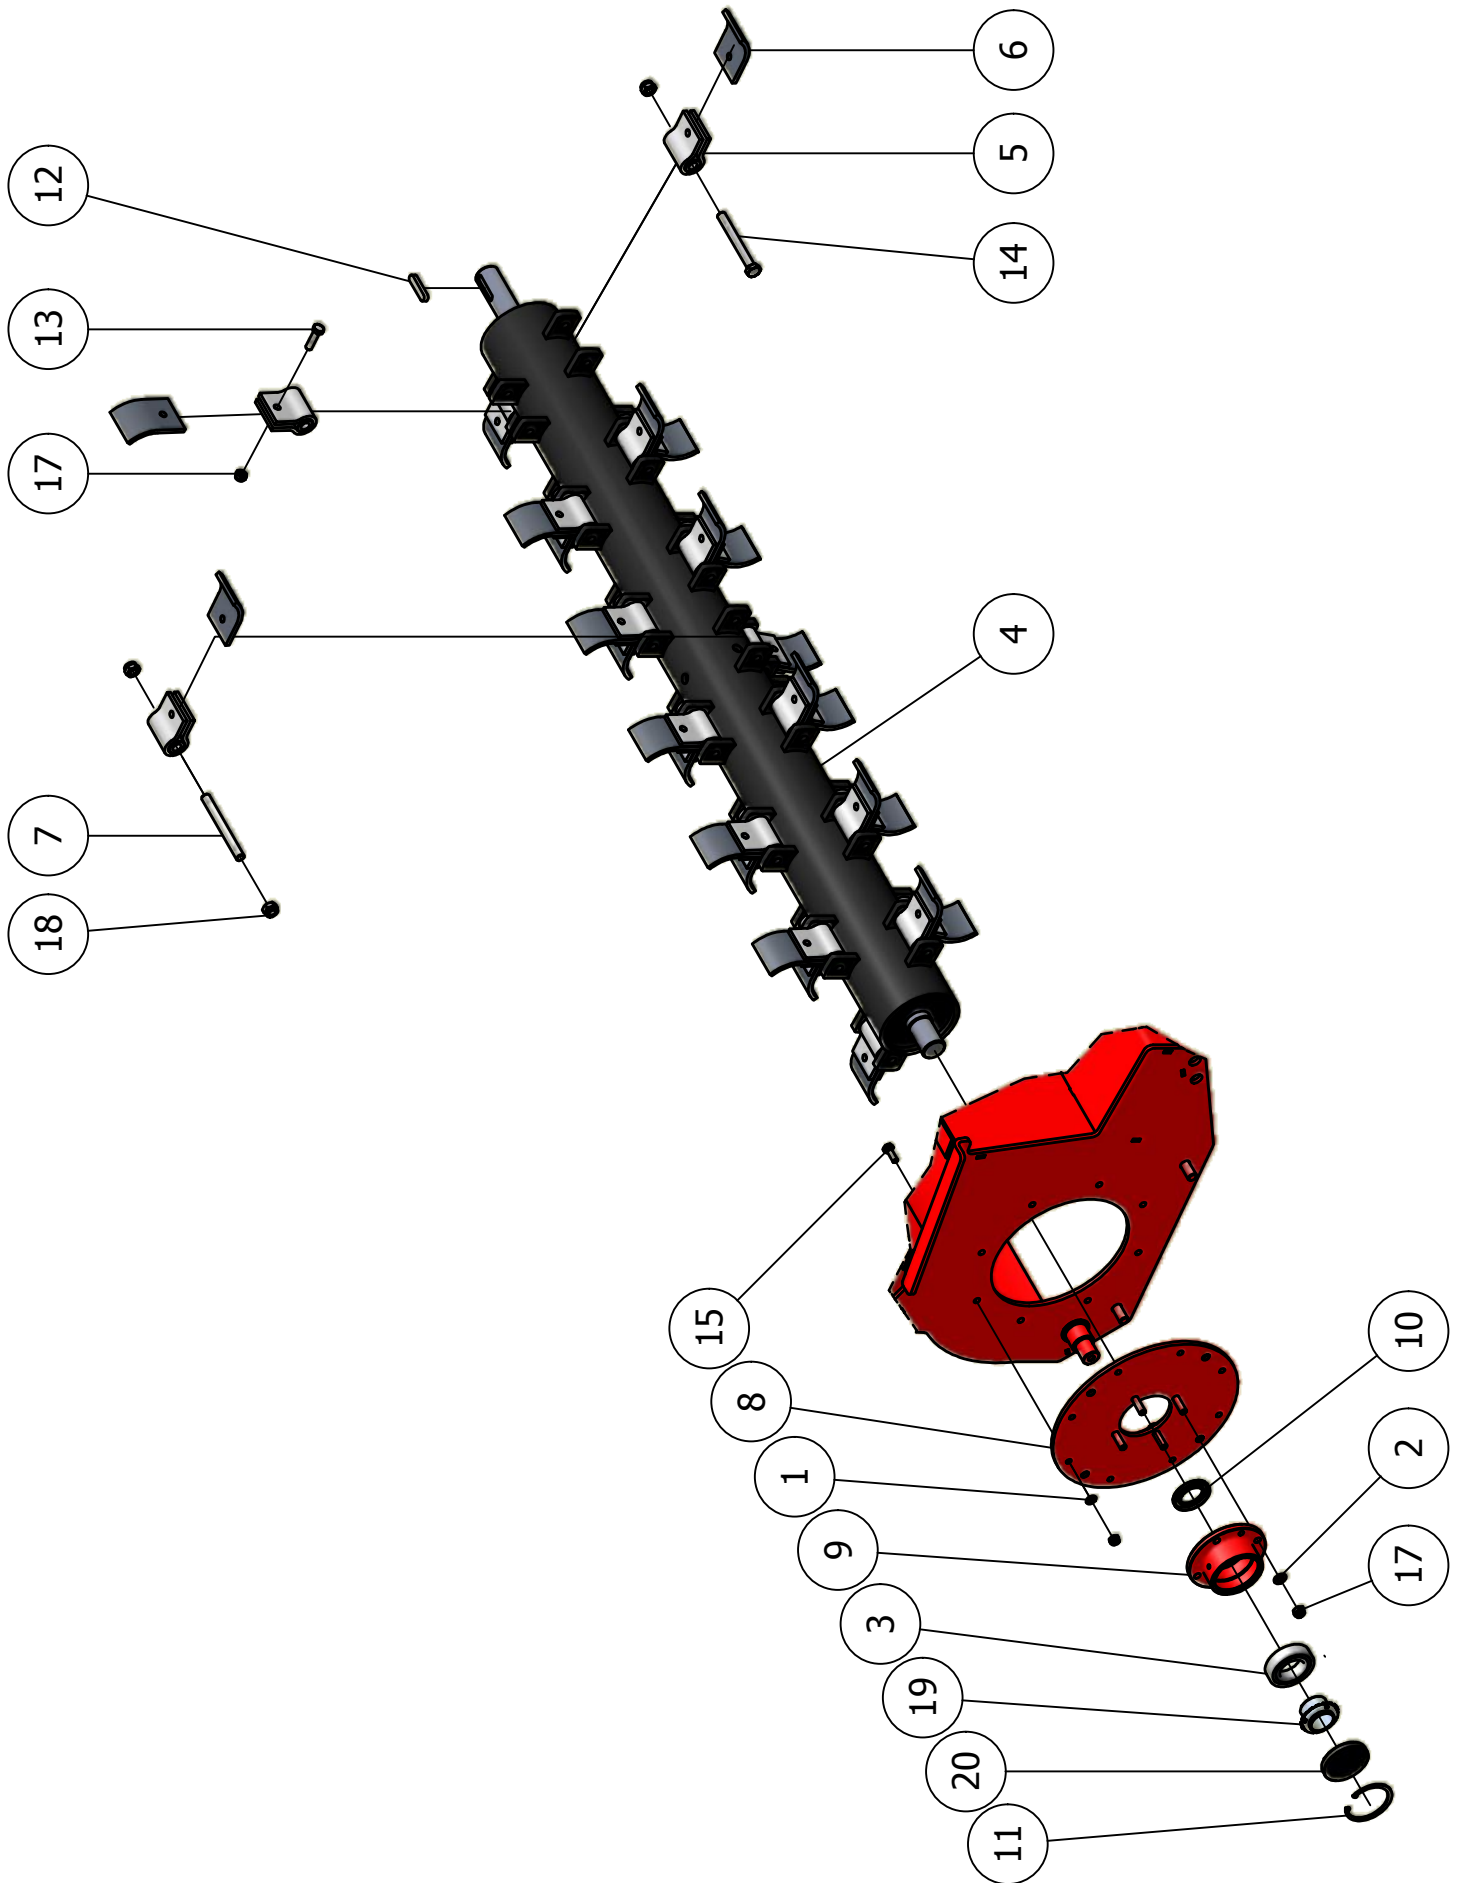

04. Rotor maaiunit

04. Stuklijst rotor maaiunit

Stukn	Artikelnummer	Omschrijving	Aant.	Opmerking
1	121179	Sluitring M10 DIN125A ELVZ	8	
2	121183	Sluitring M12 DIN125A ELVZ	4	
3	121439	Zelfinstellend kogellager	1	
4	450.03.001	Rotoras Panda 1800mm	1	
5	450.03.002	Klepelhouder Panda/Faunus	26	
6	450.03.003	Klepelmes Panda	26	
7	450.03.004	Klepelpen M16 L=160mm	1	
8	450.03.005	Lagerplaat maaiunit	1	
9	450.03.015	Lagerhuis Panda klepel rotor	1	
10	121702	Keerring	1	
11	121896	Seegerring huis	1	
12	122183	Inlegspie	1	
13	122674	Bout DIN931 M12x45 Zwart kl.12.9	26	
14	122697	Bout M16x140 DIN931 Zwart kl.10.9	25	
15	122749	Bout M10x30 DIN933 ELVZ	8	
16	122937	Moer M10ZB DIN985 ELVZ	8	
17	122940	Moer M12ZB DIN985 ELVZ	4	
18	122945	Moer M16ZB DIN985 ELVZ	27	
19	123757	Klembus	1	
20	125278	Afdichtkap	1